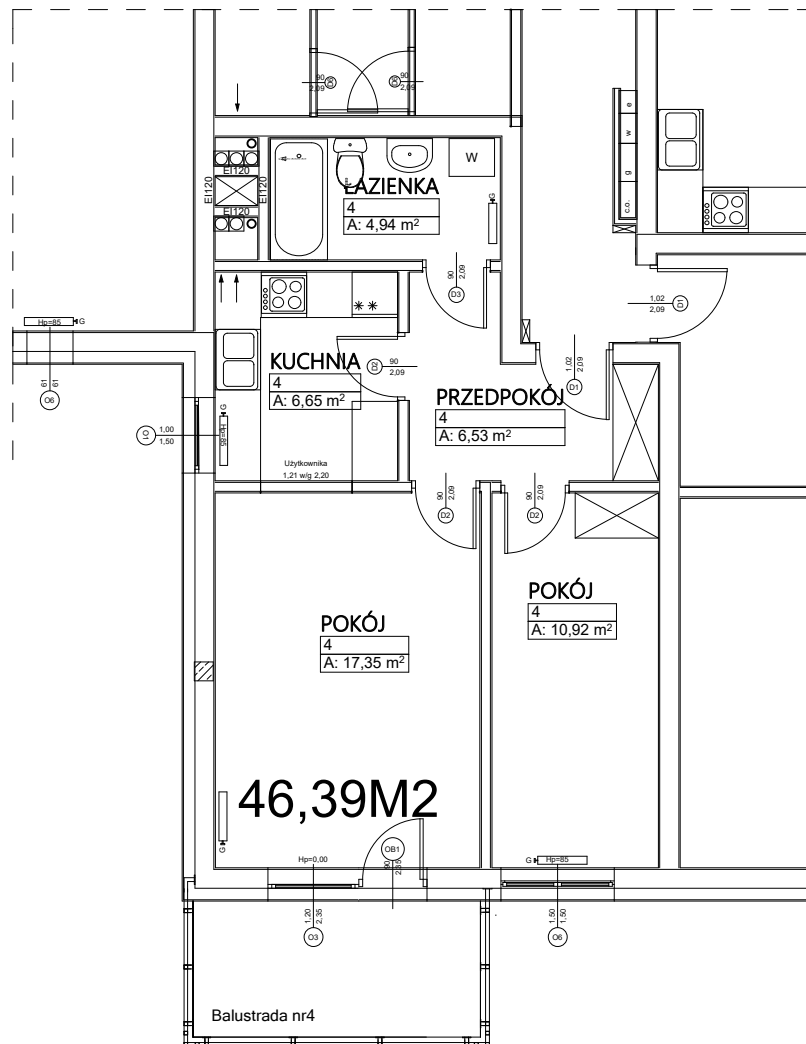

Budynek mieszkalny wielorodzinny Wrocław ul. Sadowa

MIESZKANIE NR 4 PARTER 46,39 m²

POKÓJ	17,35 m ²
POKÓJ	10,92 m ²
PRZEDPOKÓJ	6,53 m ²
KUCHNIA	6,65 m ²
ŁAZIENKA	4,94 m ²

Uwaga! Sposób umiejscowienia szaf i mebli ma charakter orientacyjny