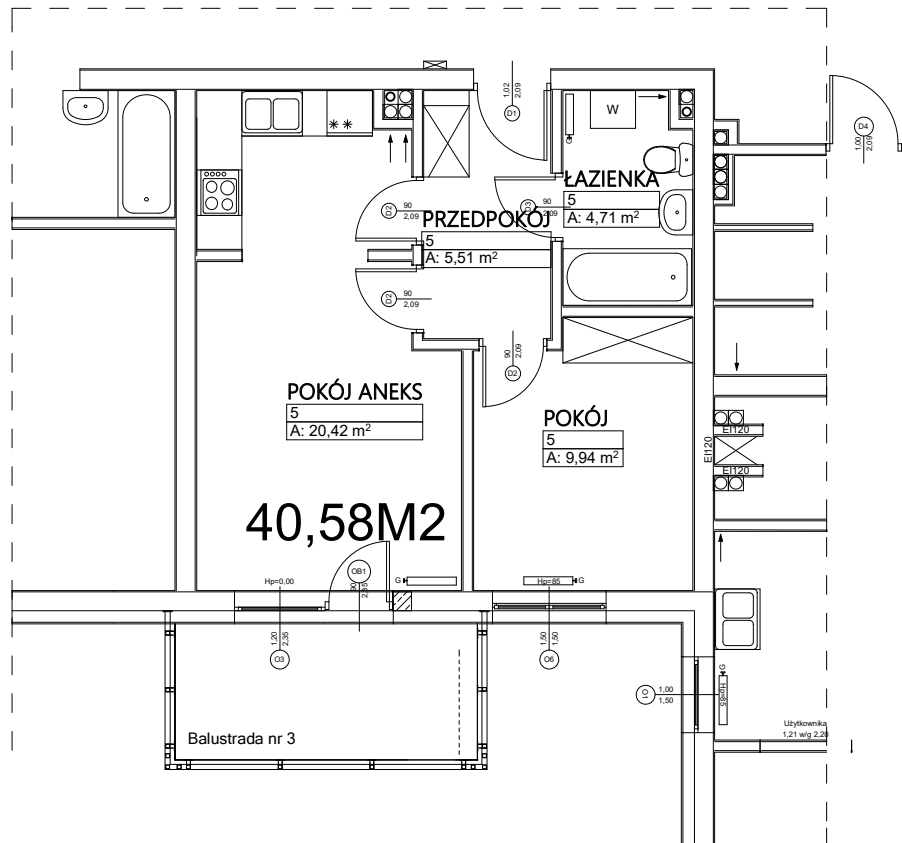

# Budynek mieszkalny wielorodzinny Wrocław ul. Sadowa

MIESZKANIE NR 5 PARTER 40,58 m<sup>2</sup>

POKÓJ+ ANEKS	20,42 m <sup>2</sup>
POKÓJ	9,94 m <sup>2</sup>
PRZEDPOKÓJ	5,51 m <sup>2</sup>
ŁAZIENKA	4,71 m <sup>2</sup>

**Uwaga! Sposób umiejscowienia szaf i mebli ma charakter orientacyjny**