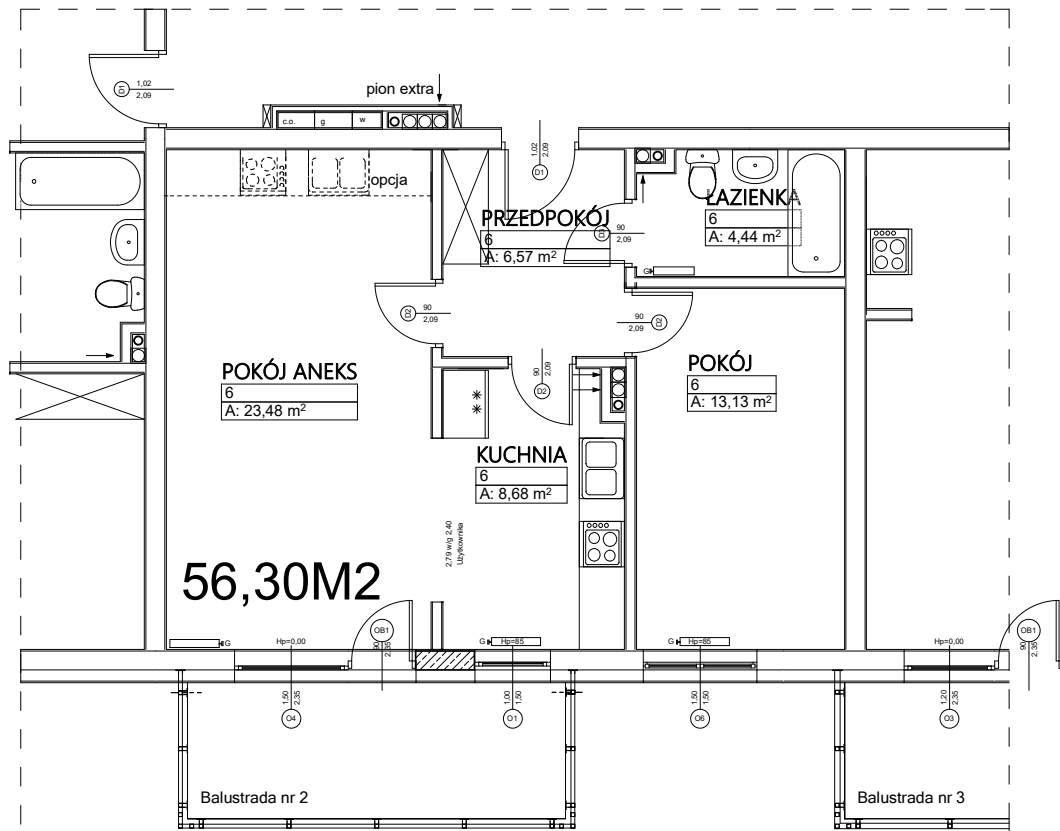

Budynek mieszkalny wielorodzinny Wrocław ul. Sadowa

MIESZKANIE NR 6 PARTER 56,30 m²

POKÓJ(+ANEKS OPCJA)	23,48 m²
POKÓJ	13,13 m²
PRZEDPOKÓJ	6,57 m²
KUCHNIA	8,68 m²
ŁAZIENKA	4,44 m²

Uwaga! Sposób umiejscowienia szaf i mebli ma charakter orientacyjny