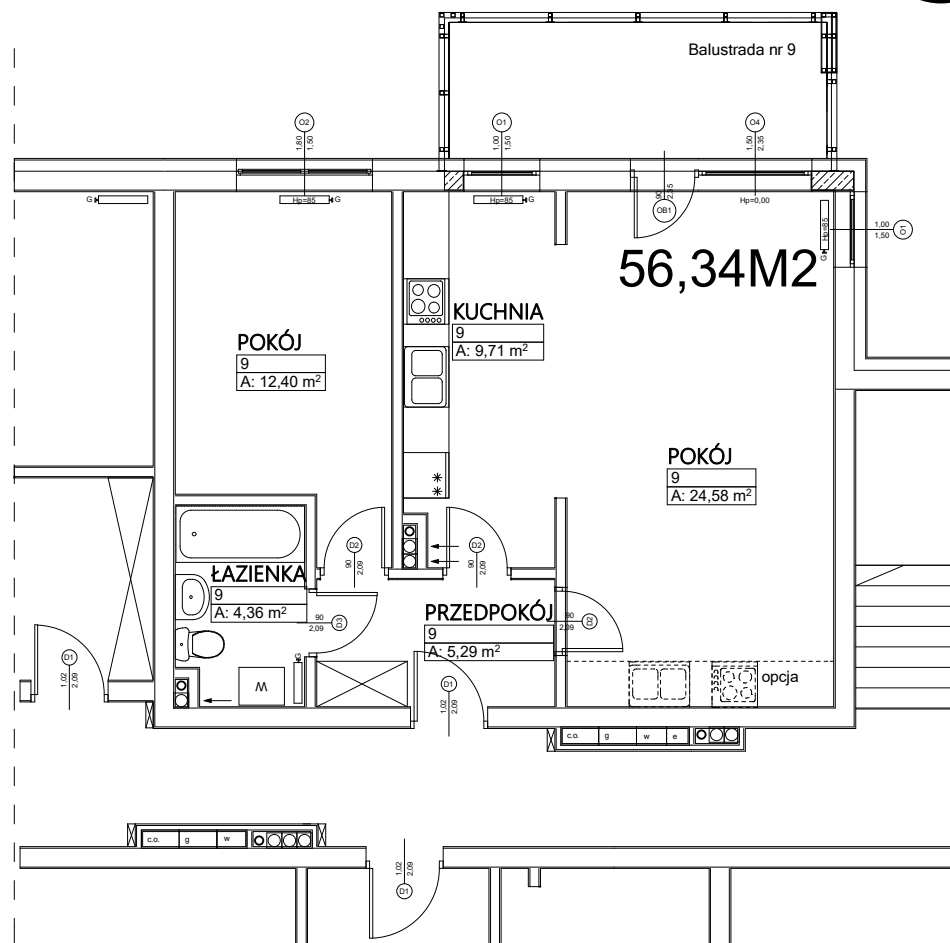

Budynek mieszkalny wielorodzinny Wrocław ul. Sadowa

MIESZKANIE NR 9 PARTER 56,34 m²

POKÓJ	24,58 m ²
POKÓJ	12,40 m ²
PRZEDPOKÓJ	5,29 m ²
KUCHNIA	9,71 m ²
ŁAZIENKA	4,36 m ²

Uwaga! Sposób umiejscowienia szaf i mebli ma charakter orientacyjny