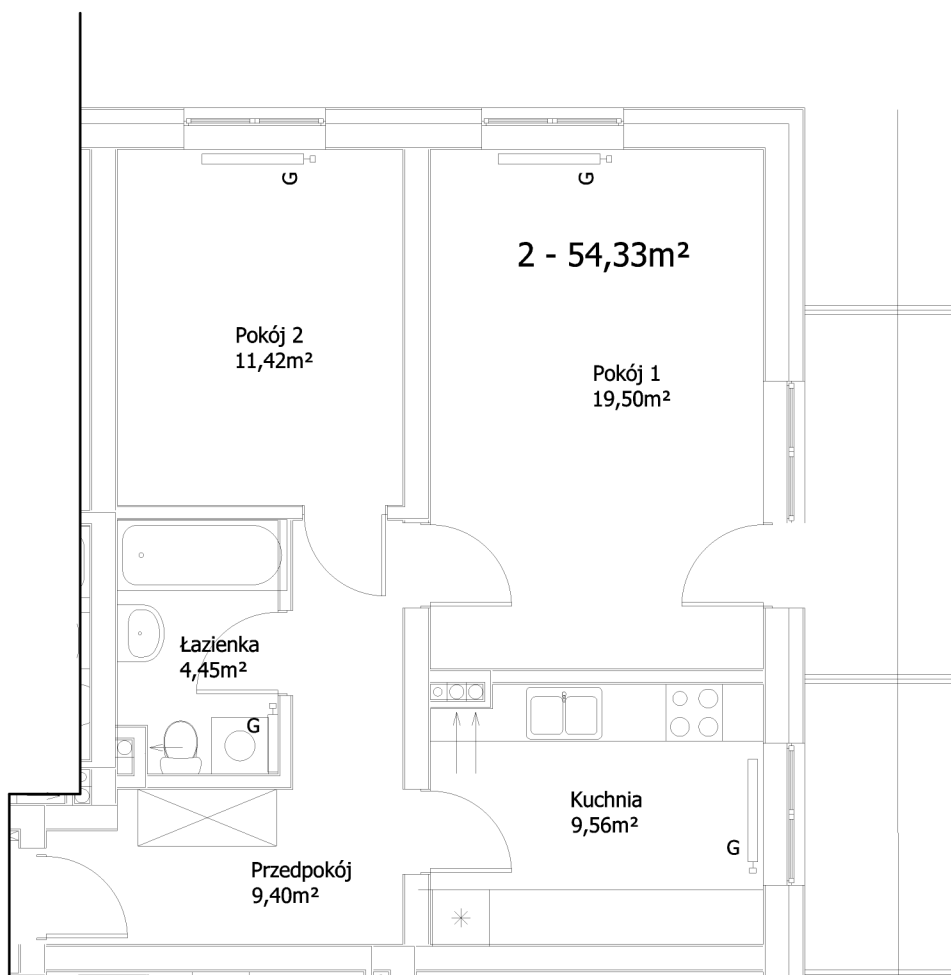

Budynek mieszkalny wielorodzinny

87-800 Włocławek ul. Chłodna 21

Lokal mieszkalny nr 2

54,33 m²	
Pokój 1	19,50 m ²
Pokój 2	11,42 m ²
Kuchnia	9,56 m ²
Łazienka	4,45 m ²
Przedpokój	9,40 m ²