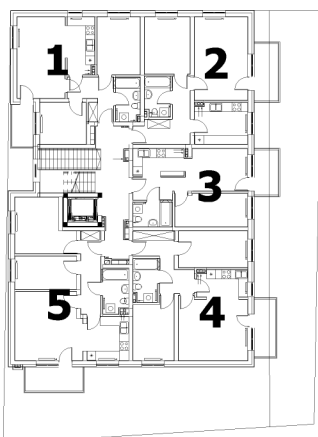

Budynek mieszkalny wielorodzinny

87-800 Włocławek ul. Chłodna 21

Lokal mieszkalny nr 2

54,33 m²	
Pokój 1	19,50 m ²
Pokój 2	11,42 m ²
Kuchnia	9,56 m ²
Łazienka	4,45 m ²
Przedpokój	9,40 m ²