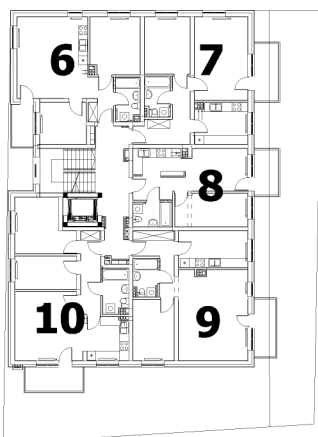

Budynek mieszkalny wielorodzinny

87-800 Włocławek ul. Chłodna 21

Lokal mieszkalny nr 7

54,10 m²

Pokój 1	19,49 m ²
Pokój 2	11,39 m ²
Kuchnia	9,40 m ²
Łazienka	4,43 m ²
Przedpokój	9,39 m ²