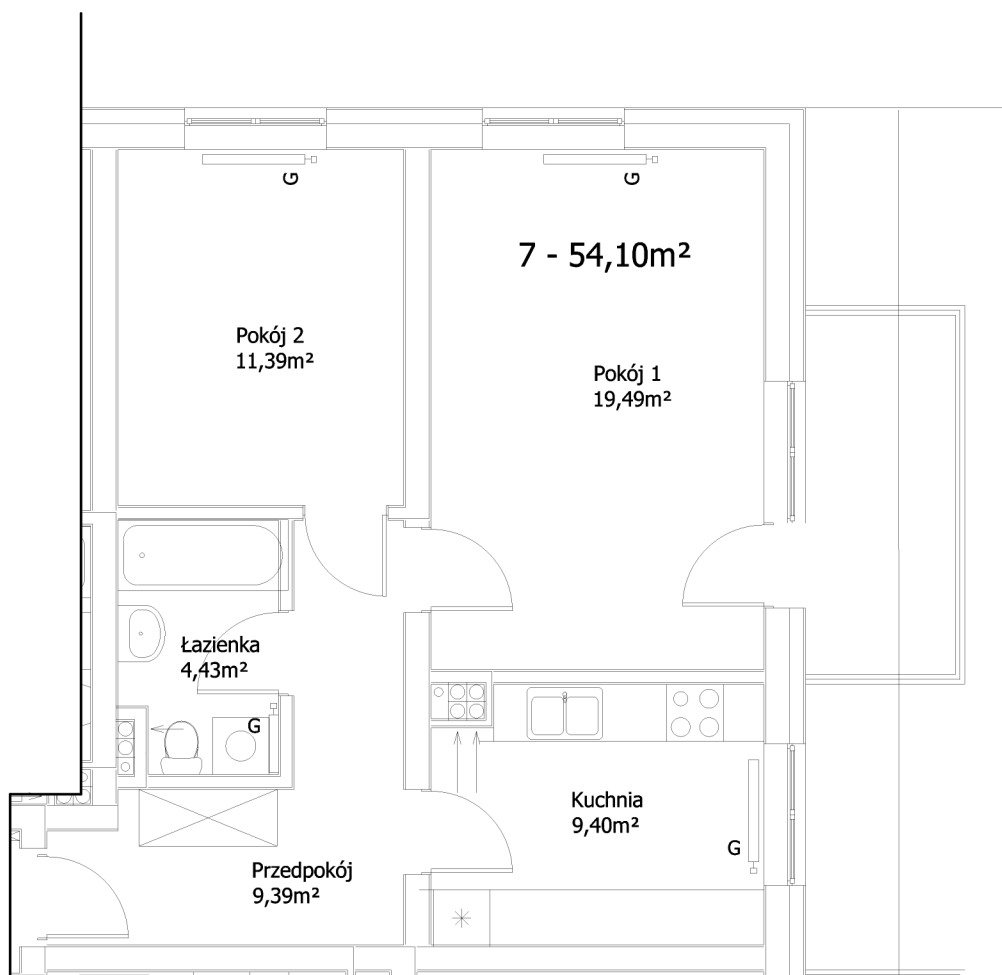

Budynek mieszkalny wielorodzinny

87-800 Włocławek ul. Chłodna 21

Lokal mieszkalny nr 7

54,10 m²

Pokój 1	19,49 m ²
Pokój 2	11,39 m ²
Kuchnia	9,40 m ²
Łazienka	4,43 m ²
Przedpokój	9,39 m ²