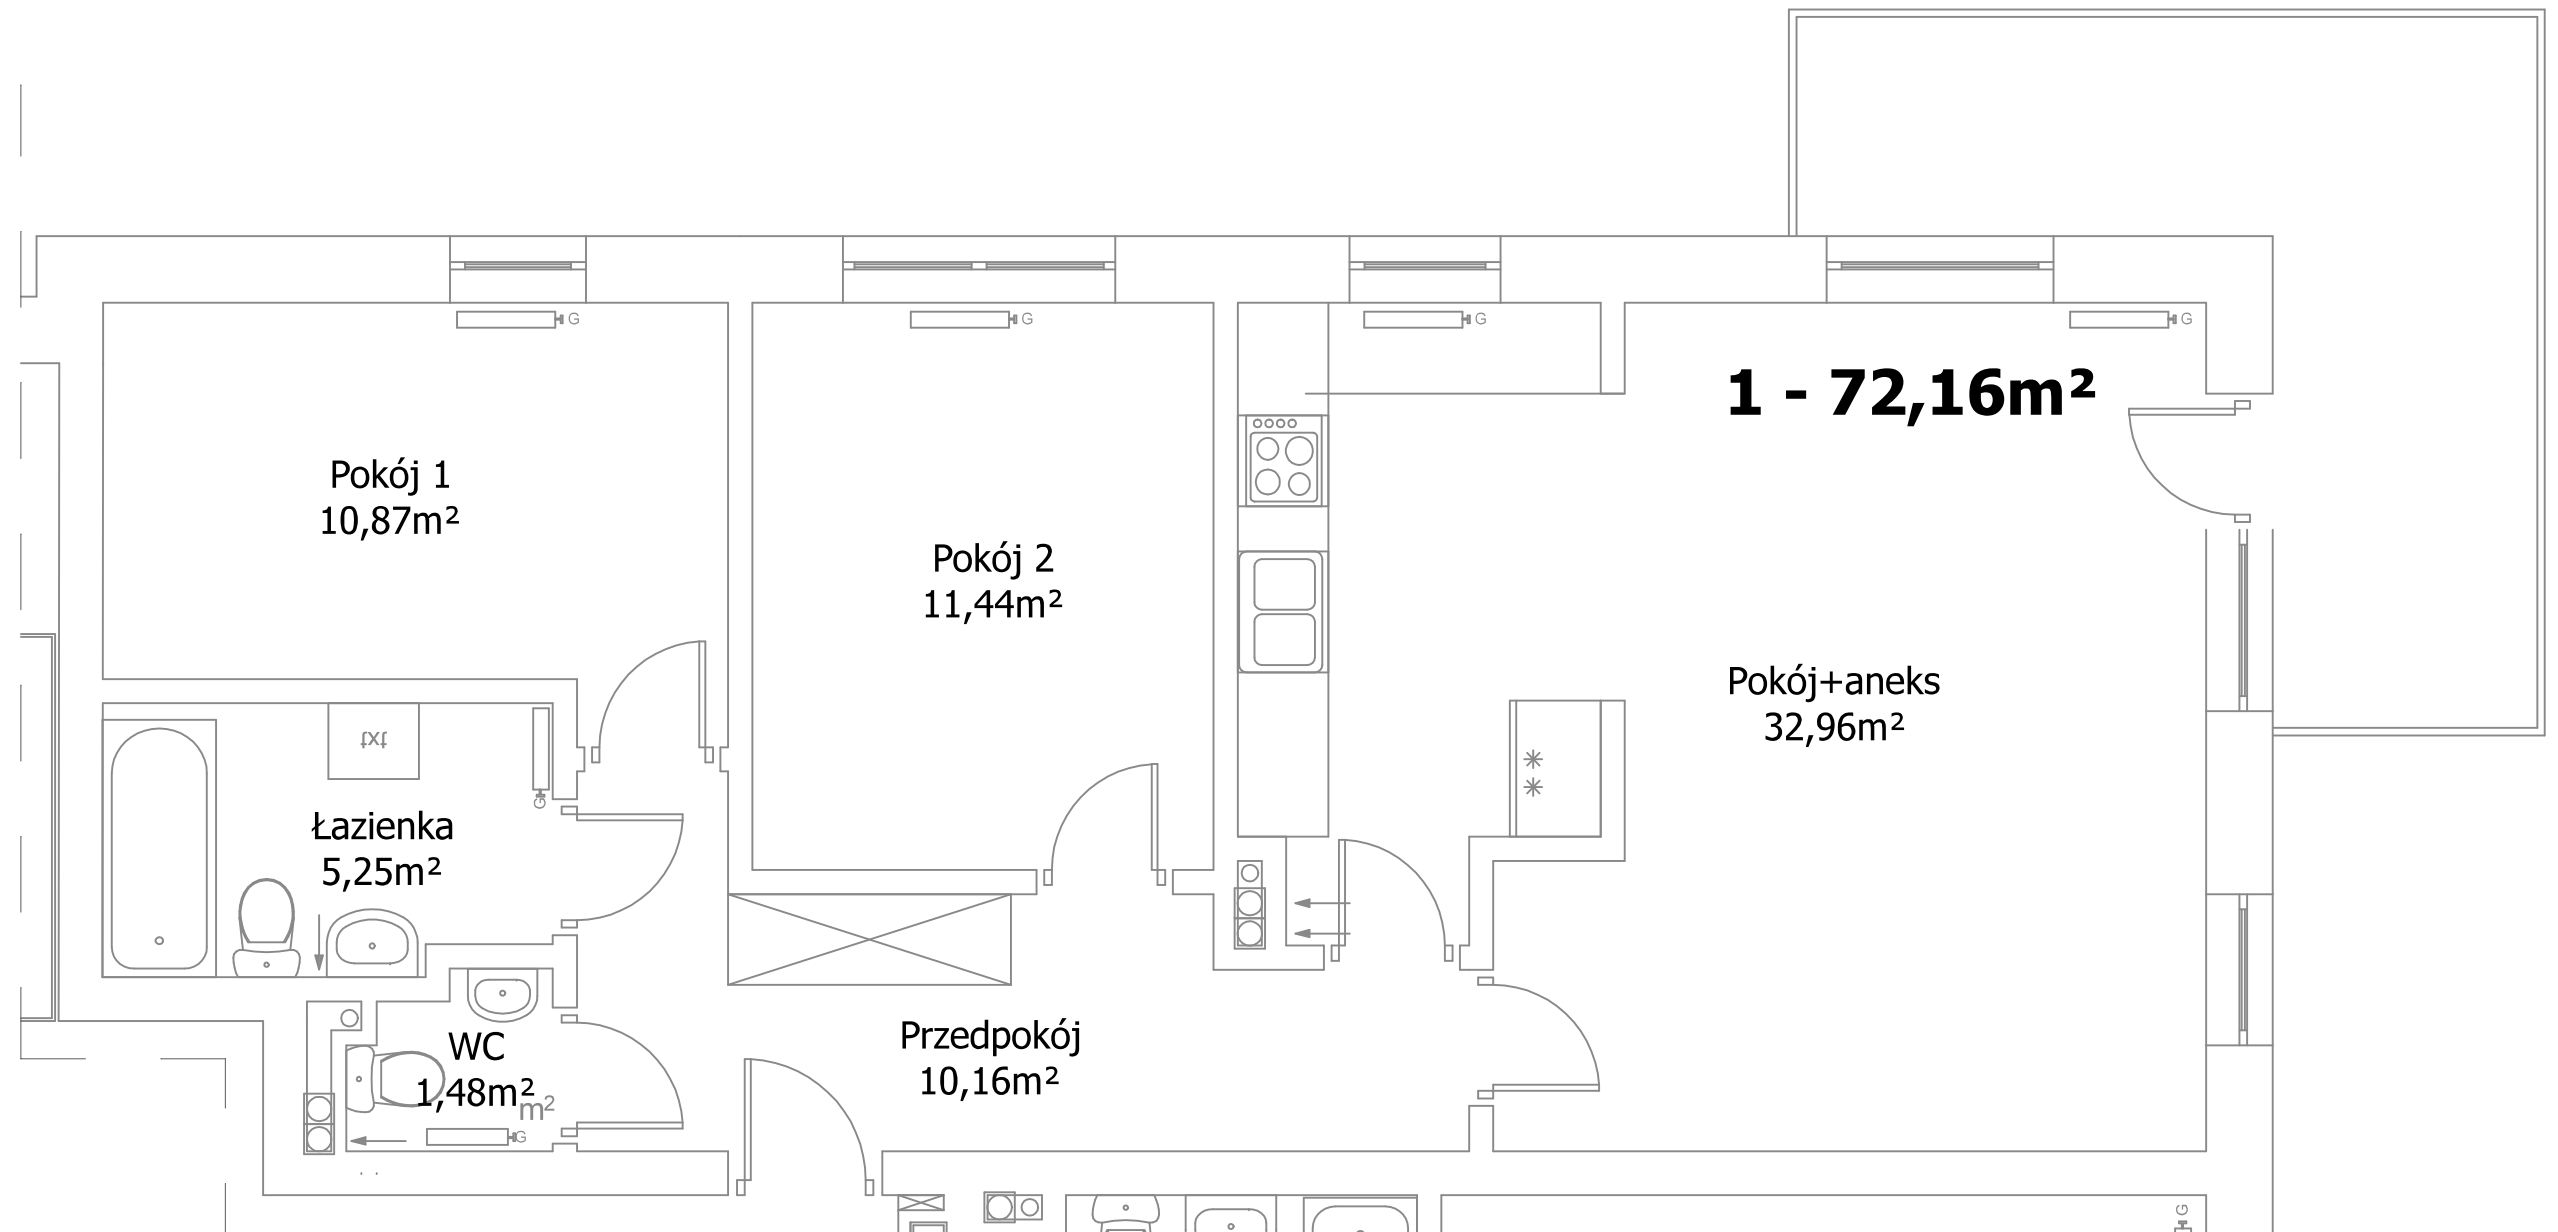

Budynek mieszkalny wielorodzinny

ul. Sadowa dz. nr 78 KM 84 Włocławek

87-800 Włocławek

Lokal nr 1	72,16m²
Pokój+aneks	32,96m ²
Pokój1	10,87m ²
Pokój2	11,44m ²
Łazienka	5,25m ²
WC	1,48m ²
Przedpokój	10,16m ²