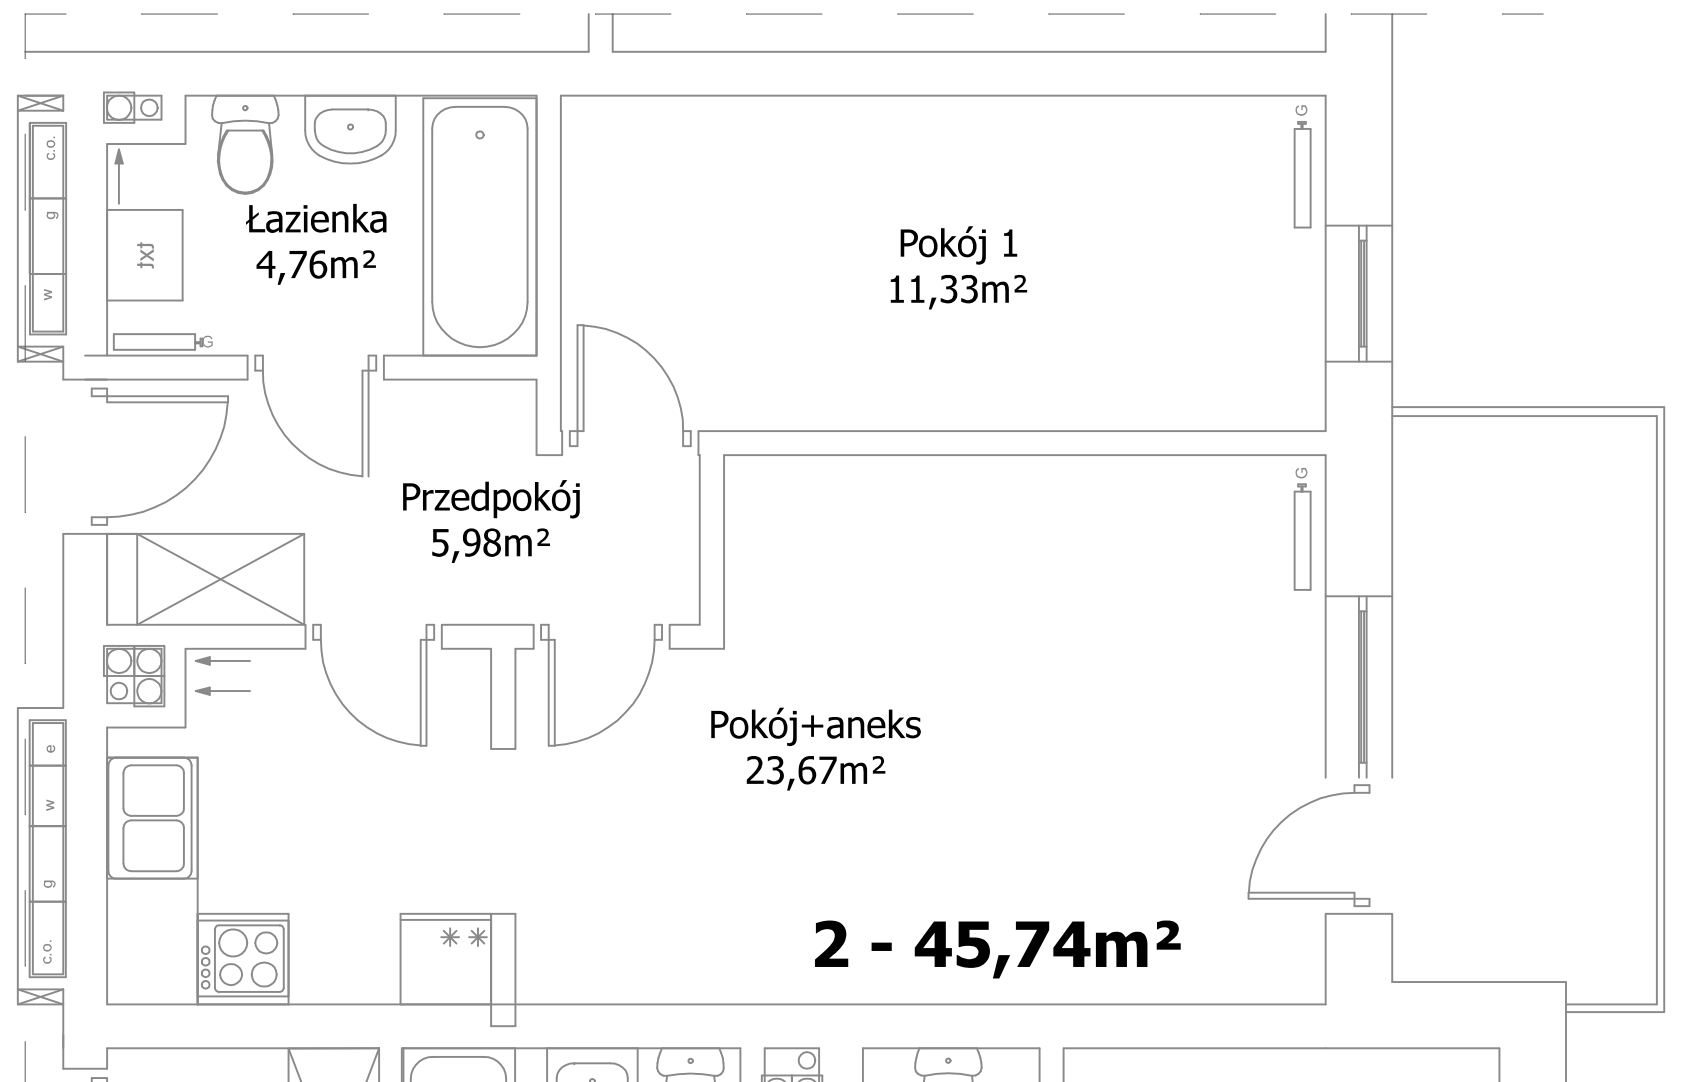

Budynek mieszkalny wielorodzinny

ul. Sadowa dz. nr 78 KM 84 Włocławek

87-800 Włocławek

Lokal nr 2	45,74m²
Pokój+aneks	23,67m ²
Pokój1	11,33m ²
Łazienka	4,76m ²
Przedpokój	5,98m ²