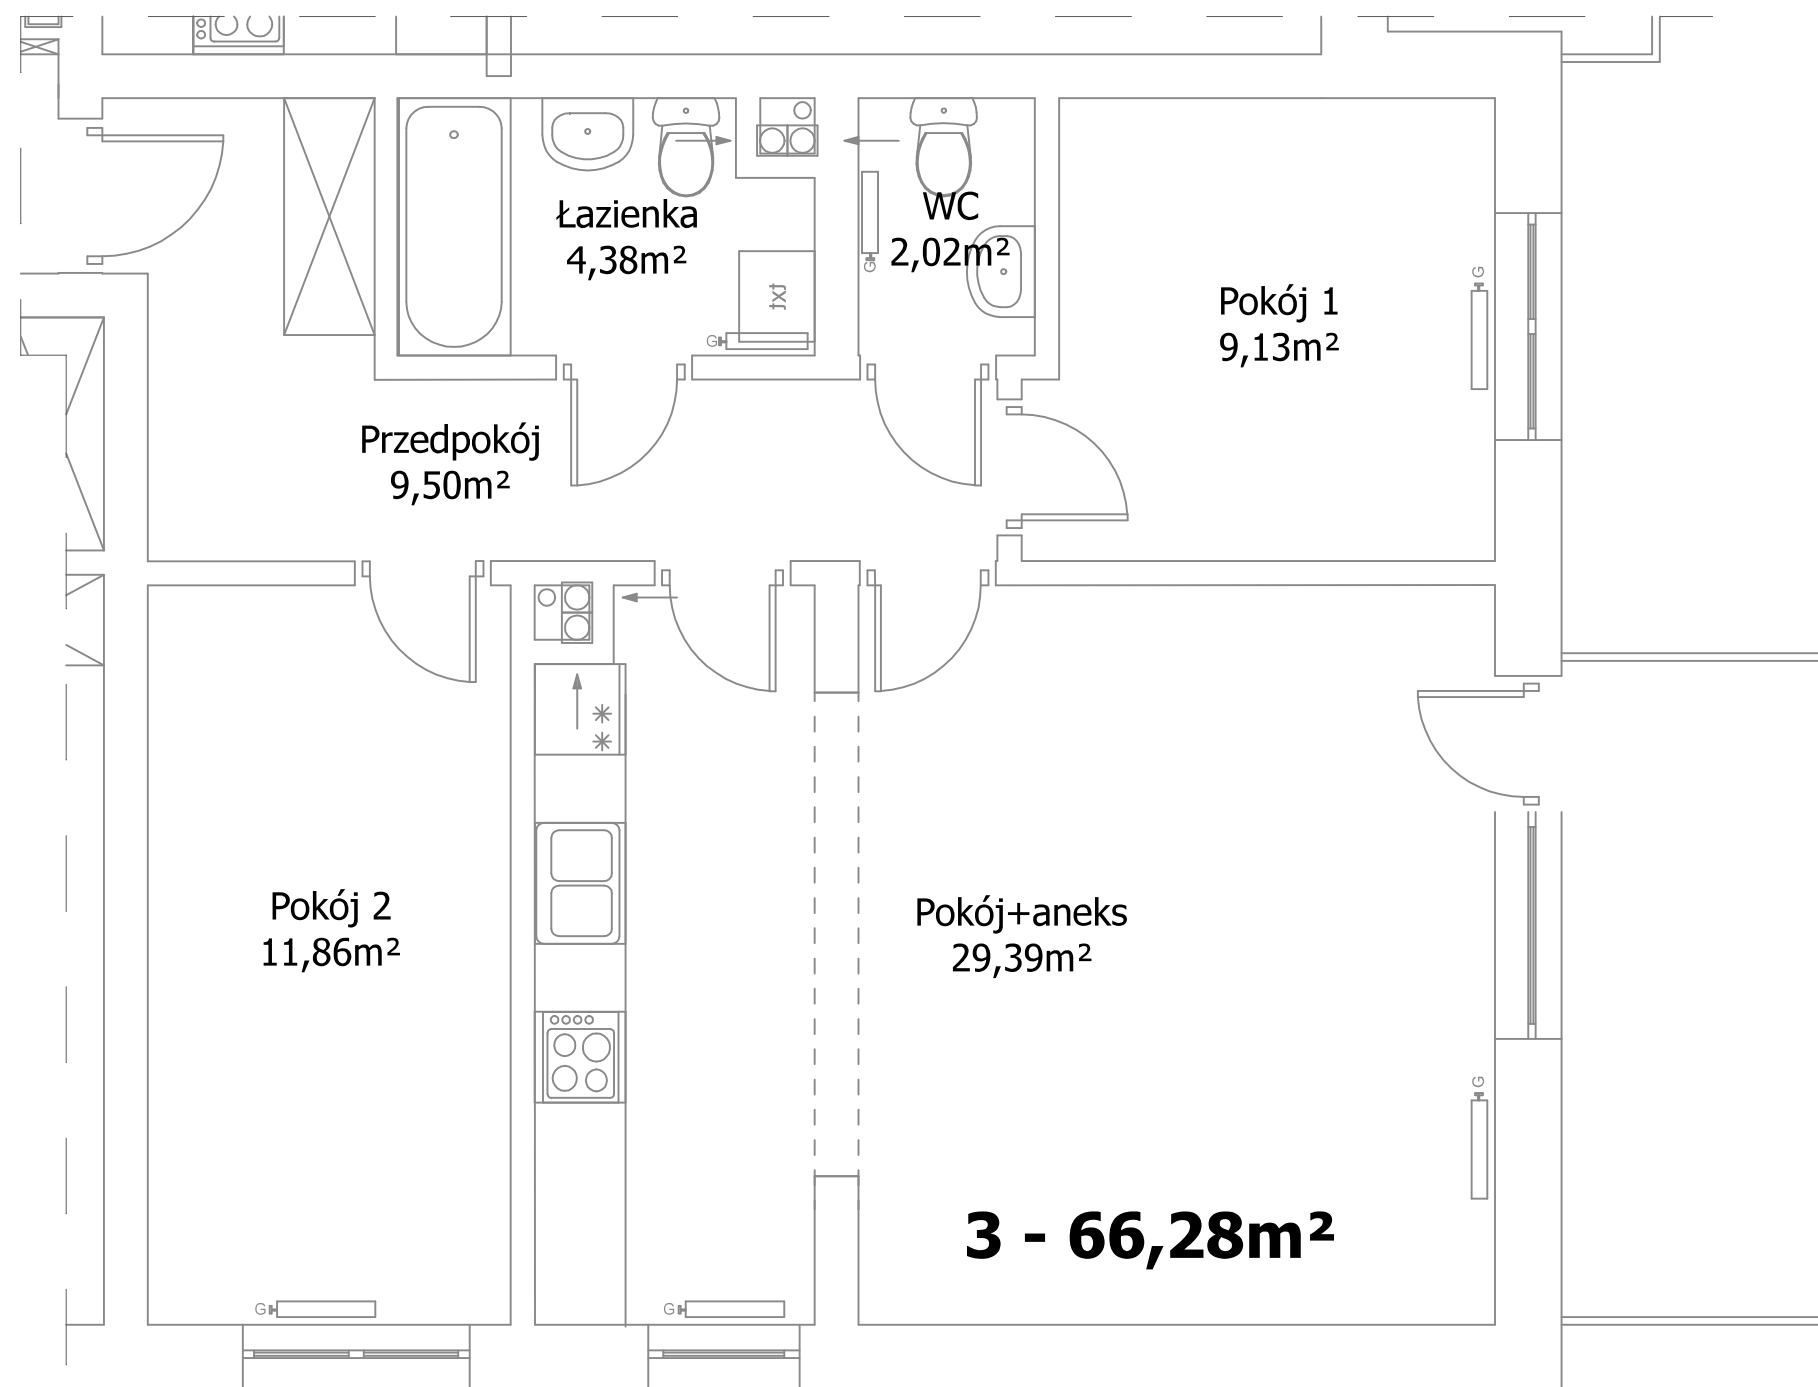

Budynek mieszkalny wielorodzinny

ul. Sadowa dz. nr 78 KM 84 Włocławek

87-800 Włocławek

Lokal nr 3	66,28m²
Pokój+aneks	29,39m ²
Pokój1	9,13m ²
Pokój2	11,86m ²
Łazienka	4,38m ²
WC	2,02m ²
Przedpokój	9,50m ²