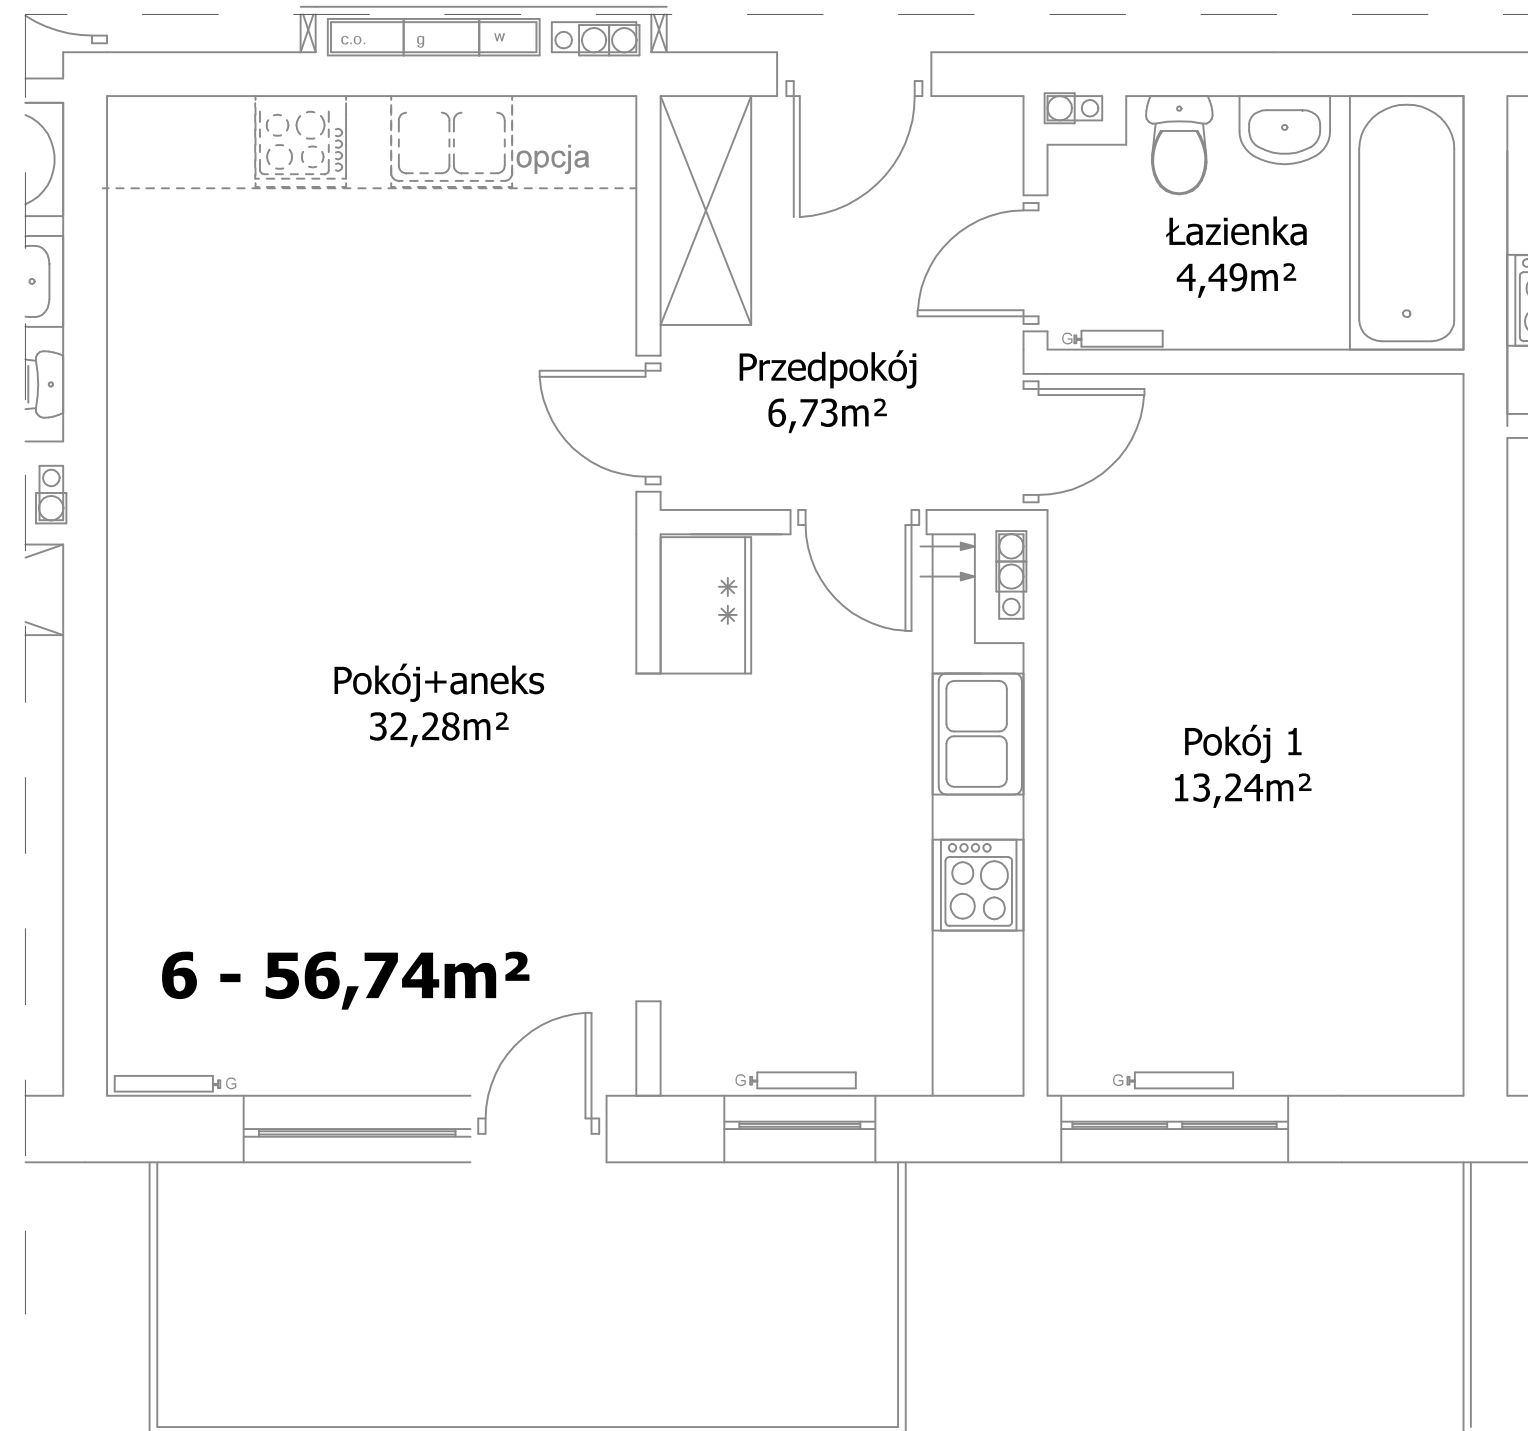

# Budynek mieszkalny wielorodzinny

ul. Sadowa dz. nr 78 KM 84 Włocławek

87-800 Włocławek

<b>Lokal nr 6</b>	<b>56,74m<sup>2</sup></b>
Pokój+aneks	32,28m <sup>2</sup>
Pokój1	13,24m <sup>2</sup>
Łazienka	4,49m <sup>2</sup>
Przedpokój	6,73m <sup>2</sup>