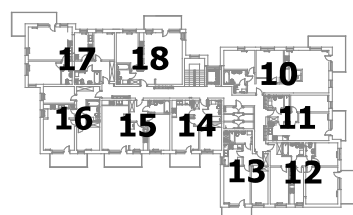

# Budynek mieszkalny wielorodzinny

ul. Sadowa dz. nr 78 KM 84 Włocławek

87-800 Włocławek

<b>Lokal nr 11</b>	<b>45,51m<sup>2</sup></b>
Pokój+aneks	23,51m <sup>2</sup>
Pokój1	11,48m <sup>2</sup>
Łazienka	4,68m <sup>2</sup>
Przedpokój	5,84m <sup>2</sup>