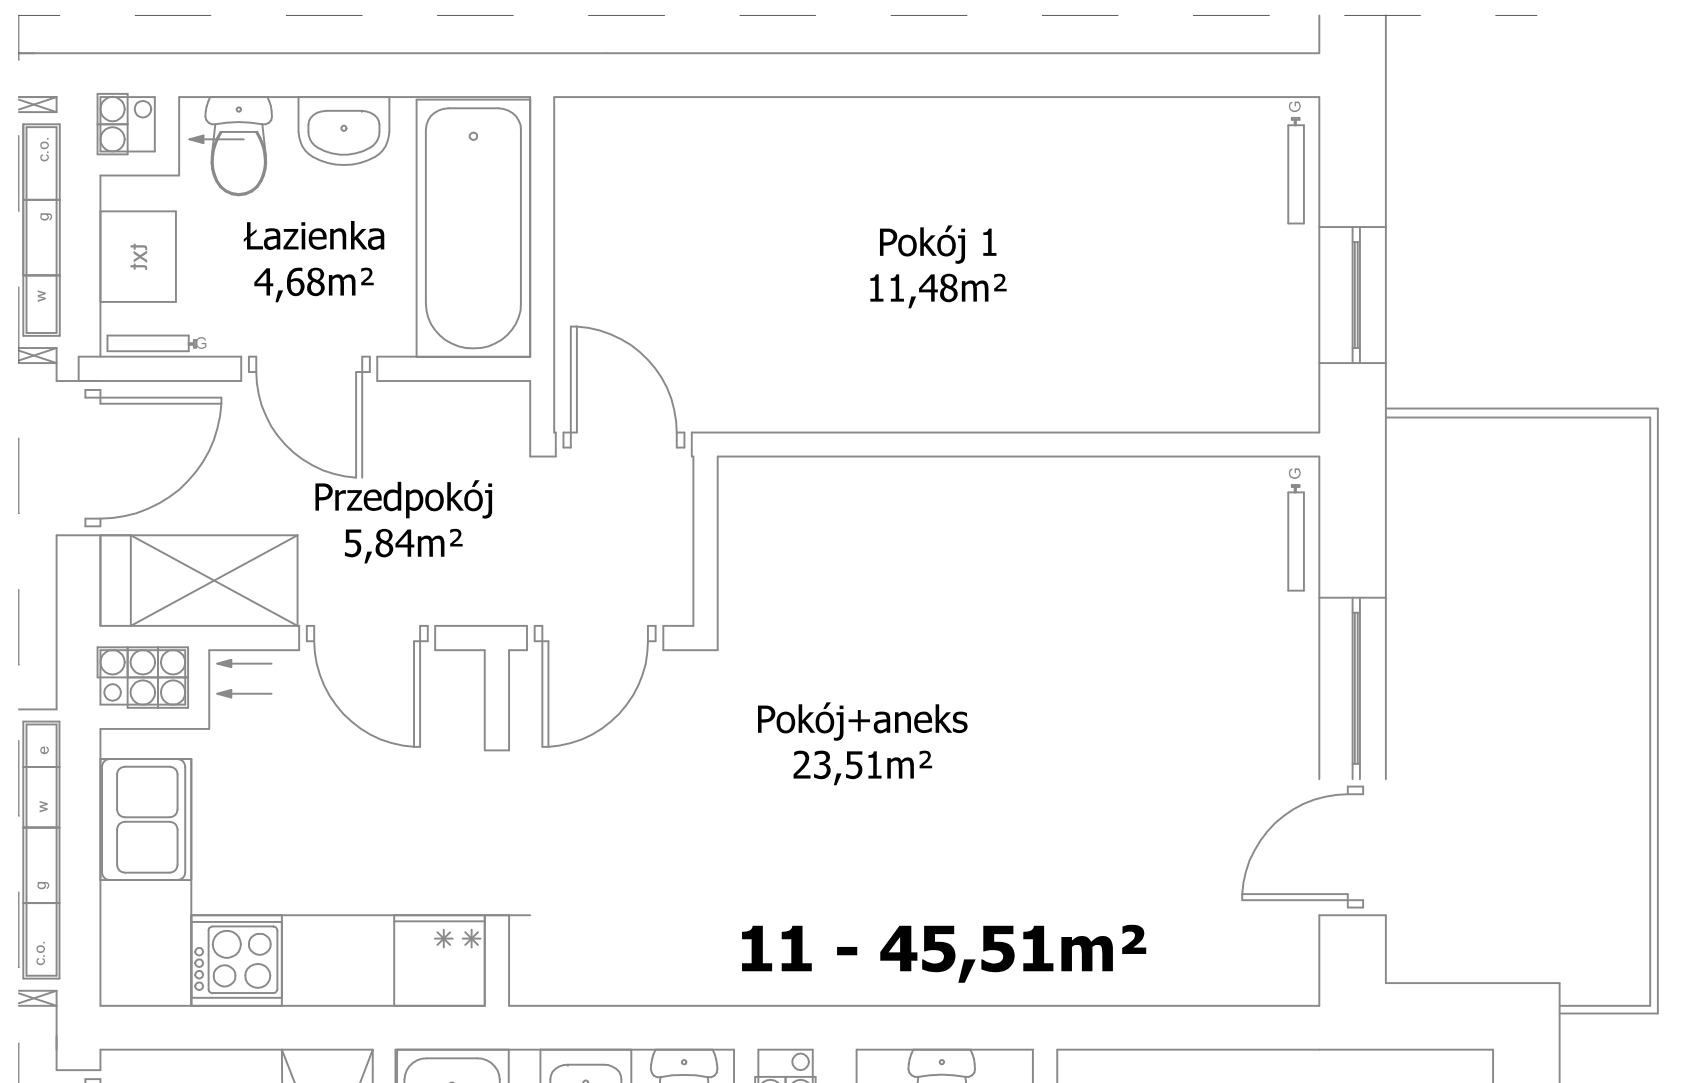

# Budynek mieszkalny wielorodzinny

ul. Sadowa dz. nr 78 KM 84 Włocławek

87-800 Włocławek

<b>Lokal nr 11</b>	<b>45,51m<sup>2</sup></b>
Pokój+aneks	23,51m <sup>2</sup>
Pokój1	11,48m <sup>2</sup>
Łazienka	4,68m <sup>2</sup>
Przedpokój	5,84m <sup>2</sup>