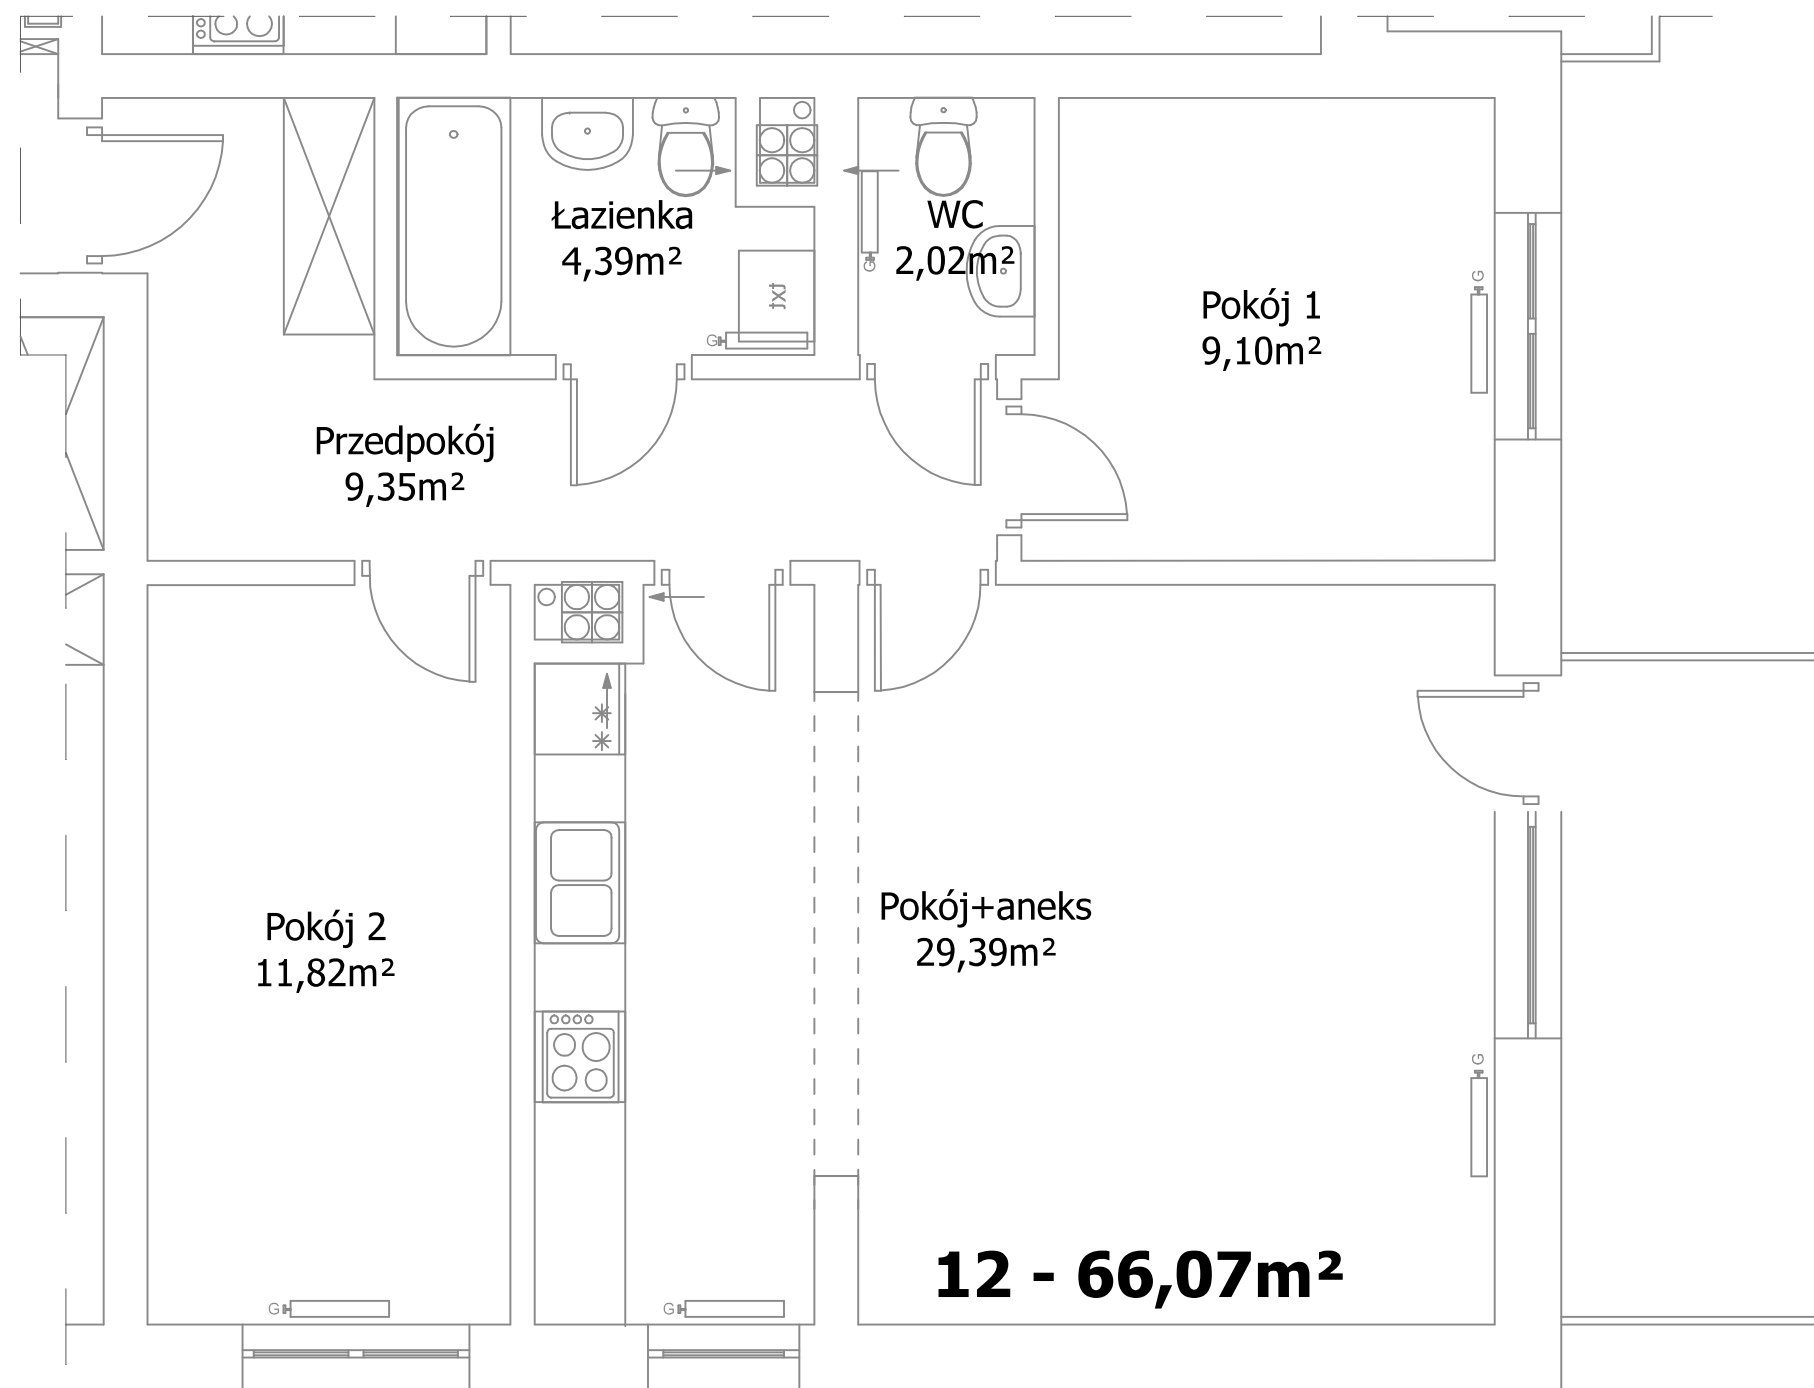

# Budynek mieszkalny wielorodzinny

ul. Sadowa dz. nr 78 KM 84 Włocławek

87-800 Włocławek

<b>Lokal nr 12</b>	<b>66,07m<sup>2</sup></b>
Pokój+aneks	29,39m <sup>2</sup>
Pokój1	9,10m <sup>2</sup>
Pokój2	11,82m <sup>2</sup>
Łazienka	4,39m <sup>2</sup>
WC	2,02m <sup>2</sup>
Przedpokój	9,35m <sup>2</sup>