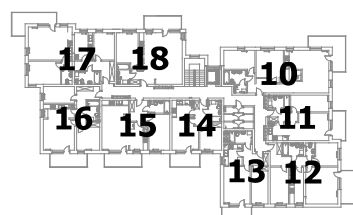

# Budynek mieszkalny wielorodzinny

ul. Sadowa dz. nr 78 KM 84 Włocławek

87-800 Włocławek

<b>Lokal nr 12</b>	<b>66,07m<sup>2</sup></b>
Pokój+aneks	29,39m <sup>2</sup>
Pokój1	9,10m <sup>2</sup>
Pokój2	11,82m <sup>2</sup>
Łazienka	4,39m <sup>2</sup>
WC	2,02m <sup>2</sup>
Przedpokój	9,35m <sup>2</sup>