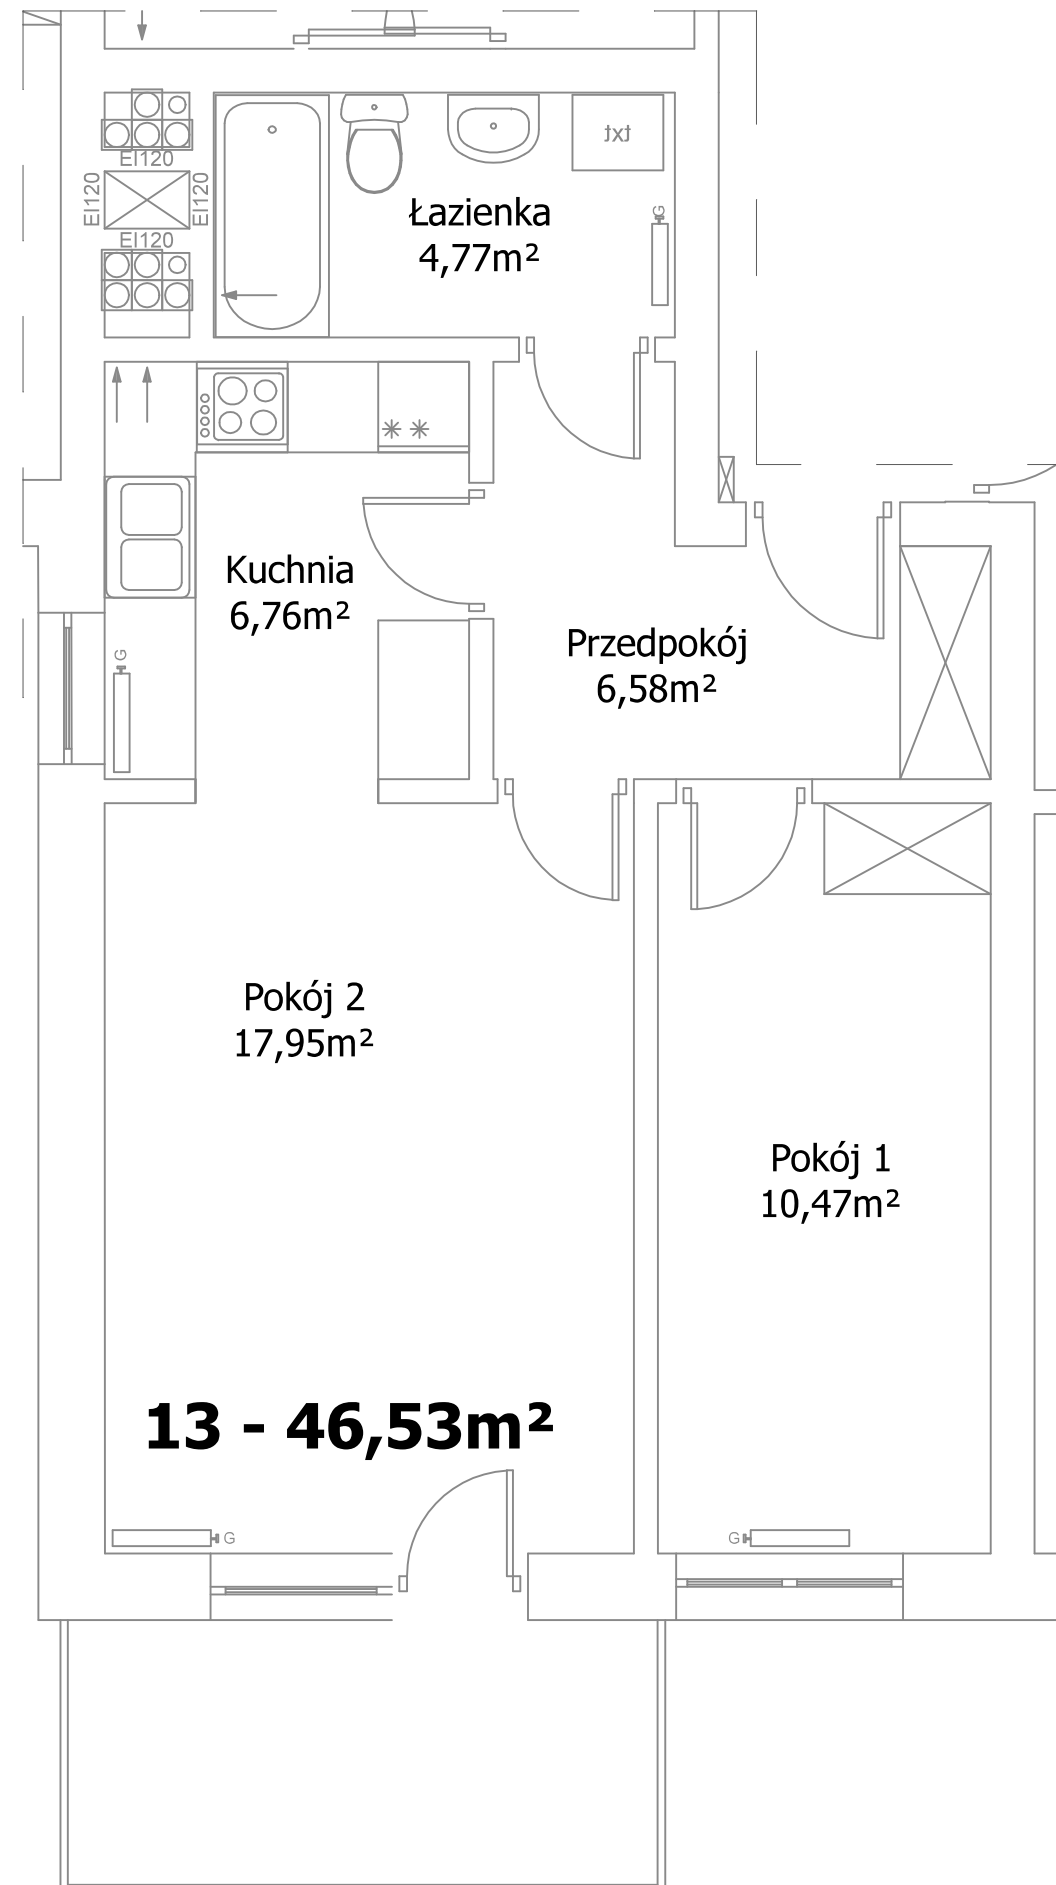

Budynek mieszkalny wielorodzinny

ul. Sadowa dz. nr 78 KM 84 Włocławek

87-800 Włocławek

Lokal nr 13

Pokój1	10,47m ²
Pokój2	17,95m ²
Kuchnia	6,76m ²
Łazienka	4,77m ²
Przedpokój	6,58m ²

46,53m²