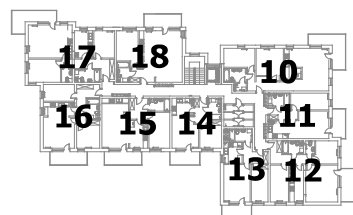

Budynek mieszkalny wielorodzinny

ul. Sadowa dz. nr 78 KM 84 Włocławek

87-800 Włocławek

Lokal nr 13

Pokój1	10,47m ²
Pokój2	17,95m ²
Kuchnia	6,76m ²
Łazienka	4,77m ²
Przedpokój	6,58m ²

46,53m²