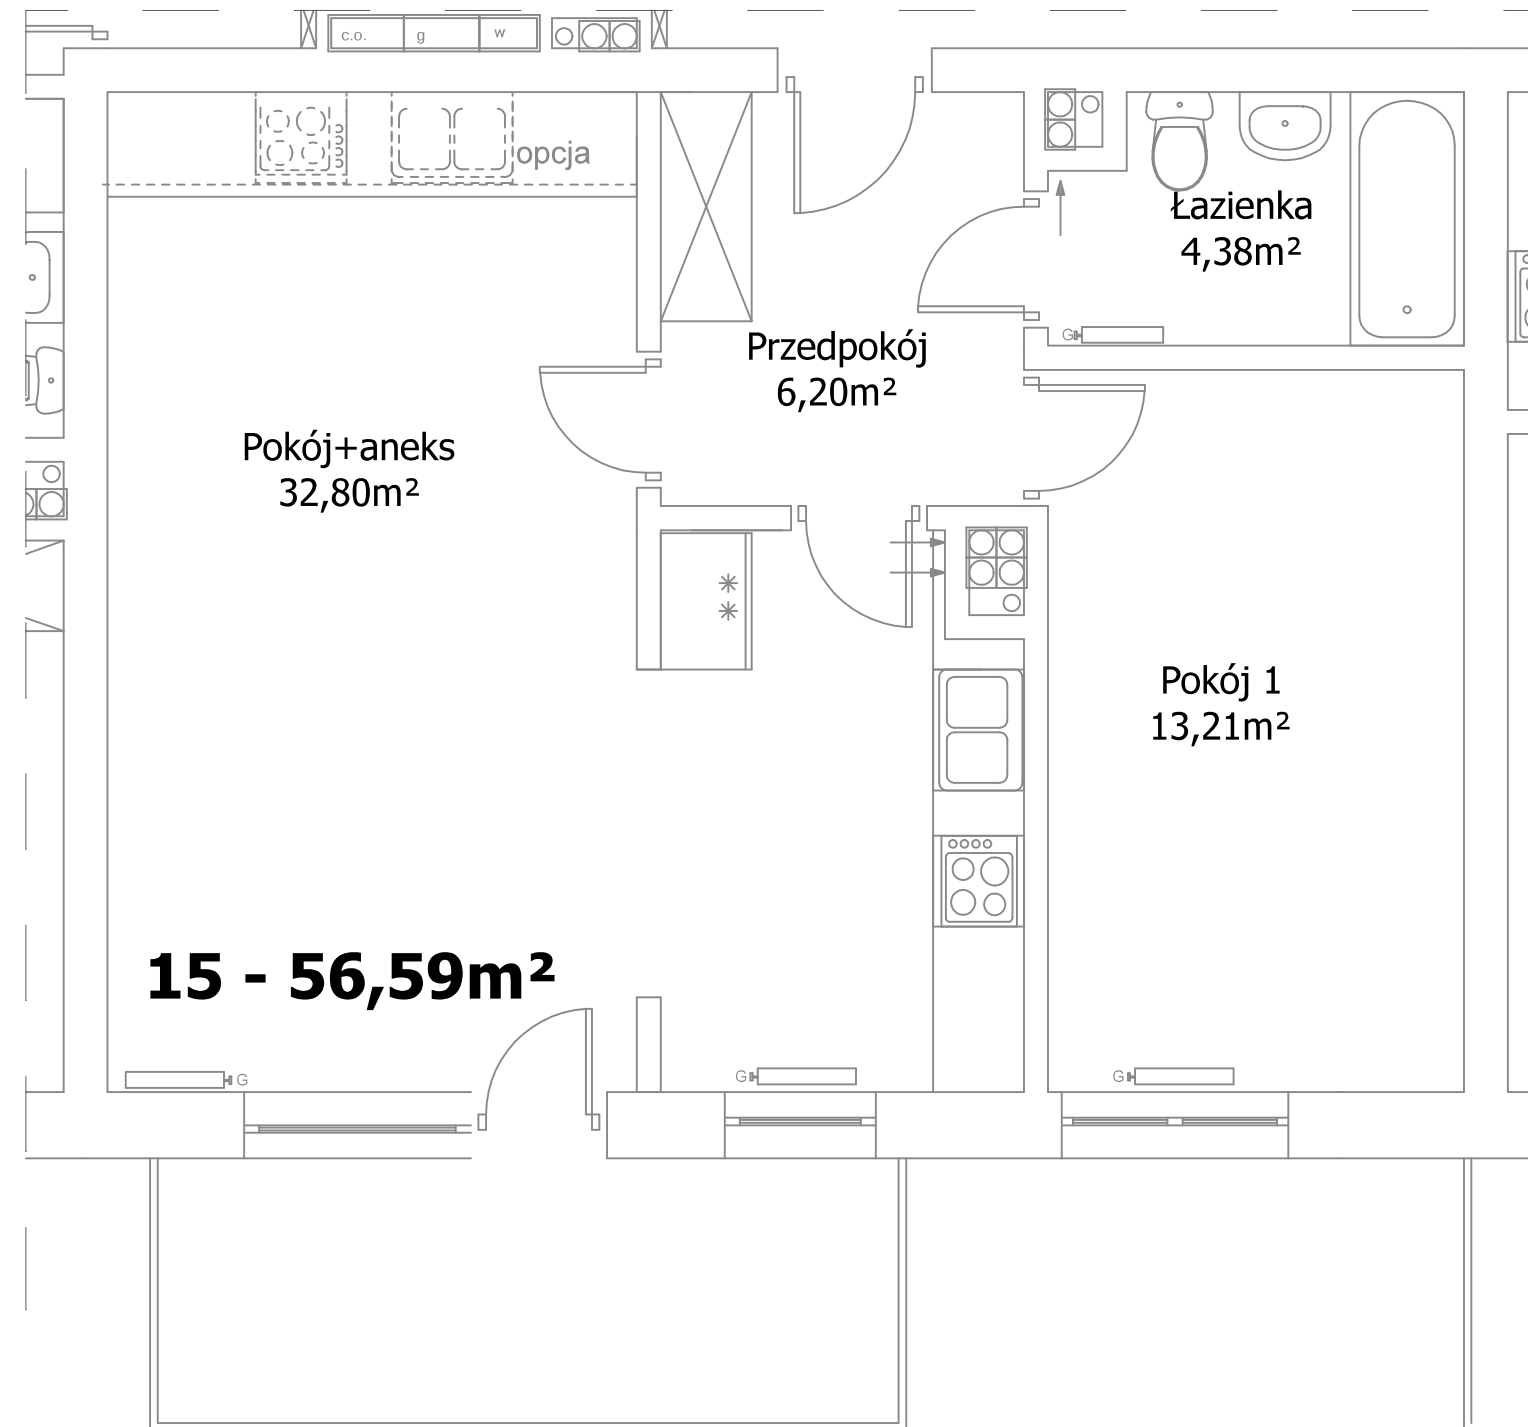

Budynek mieszkalny wielorodzinny

ul. Sadowa dz. nr 78 KM 84 Włocławek

87-800 Włocławek

15 - 56,59m²

Lokal nr 15	56,59m²
Pokój+aneks	32,80m ²
Pokój1	13,21m ²
Łazienka	4,38m ²
Przedpokój	6,20m ²