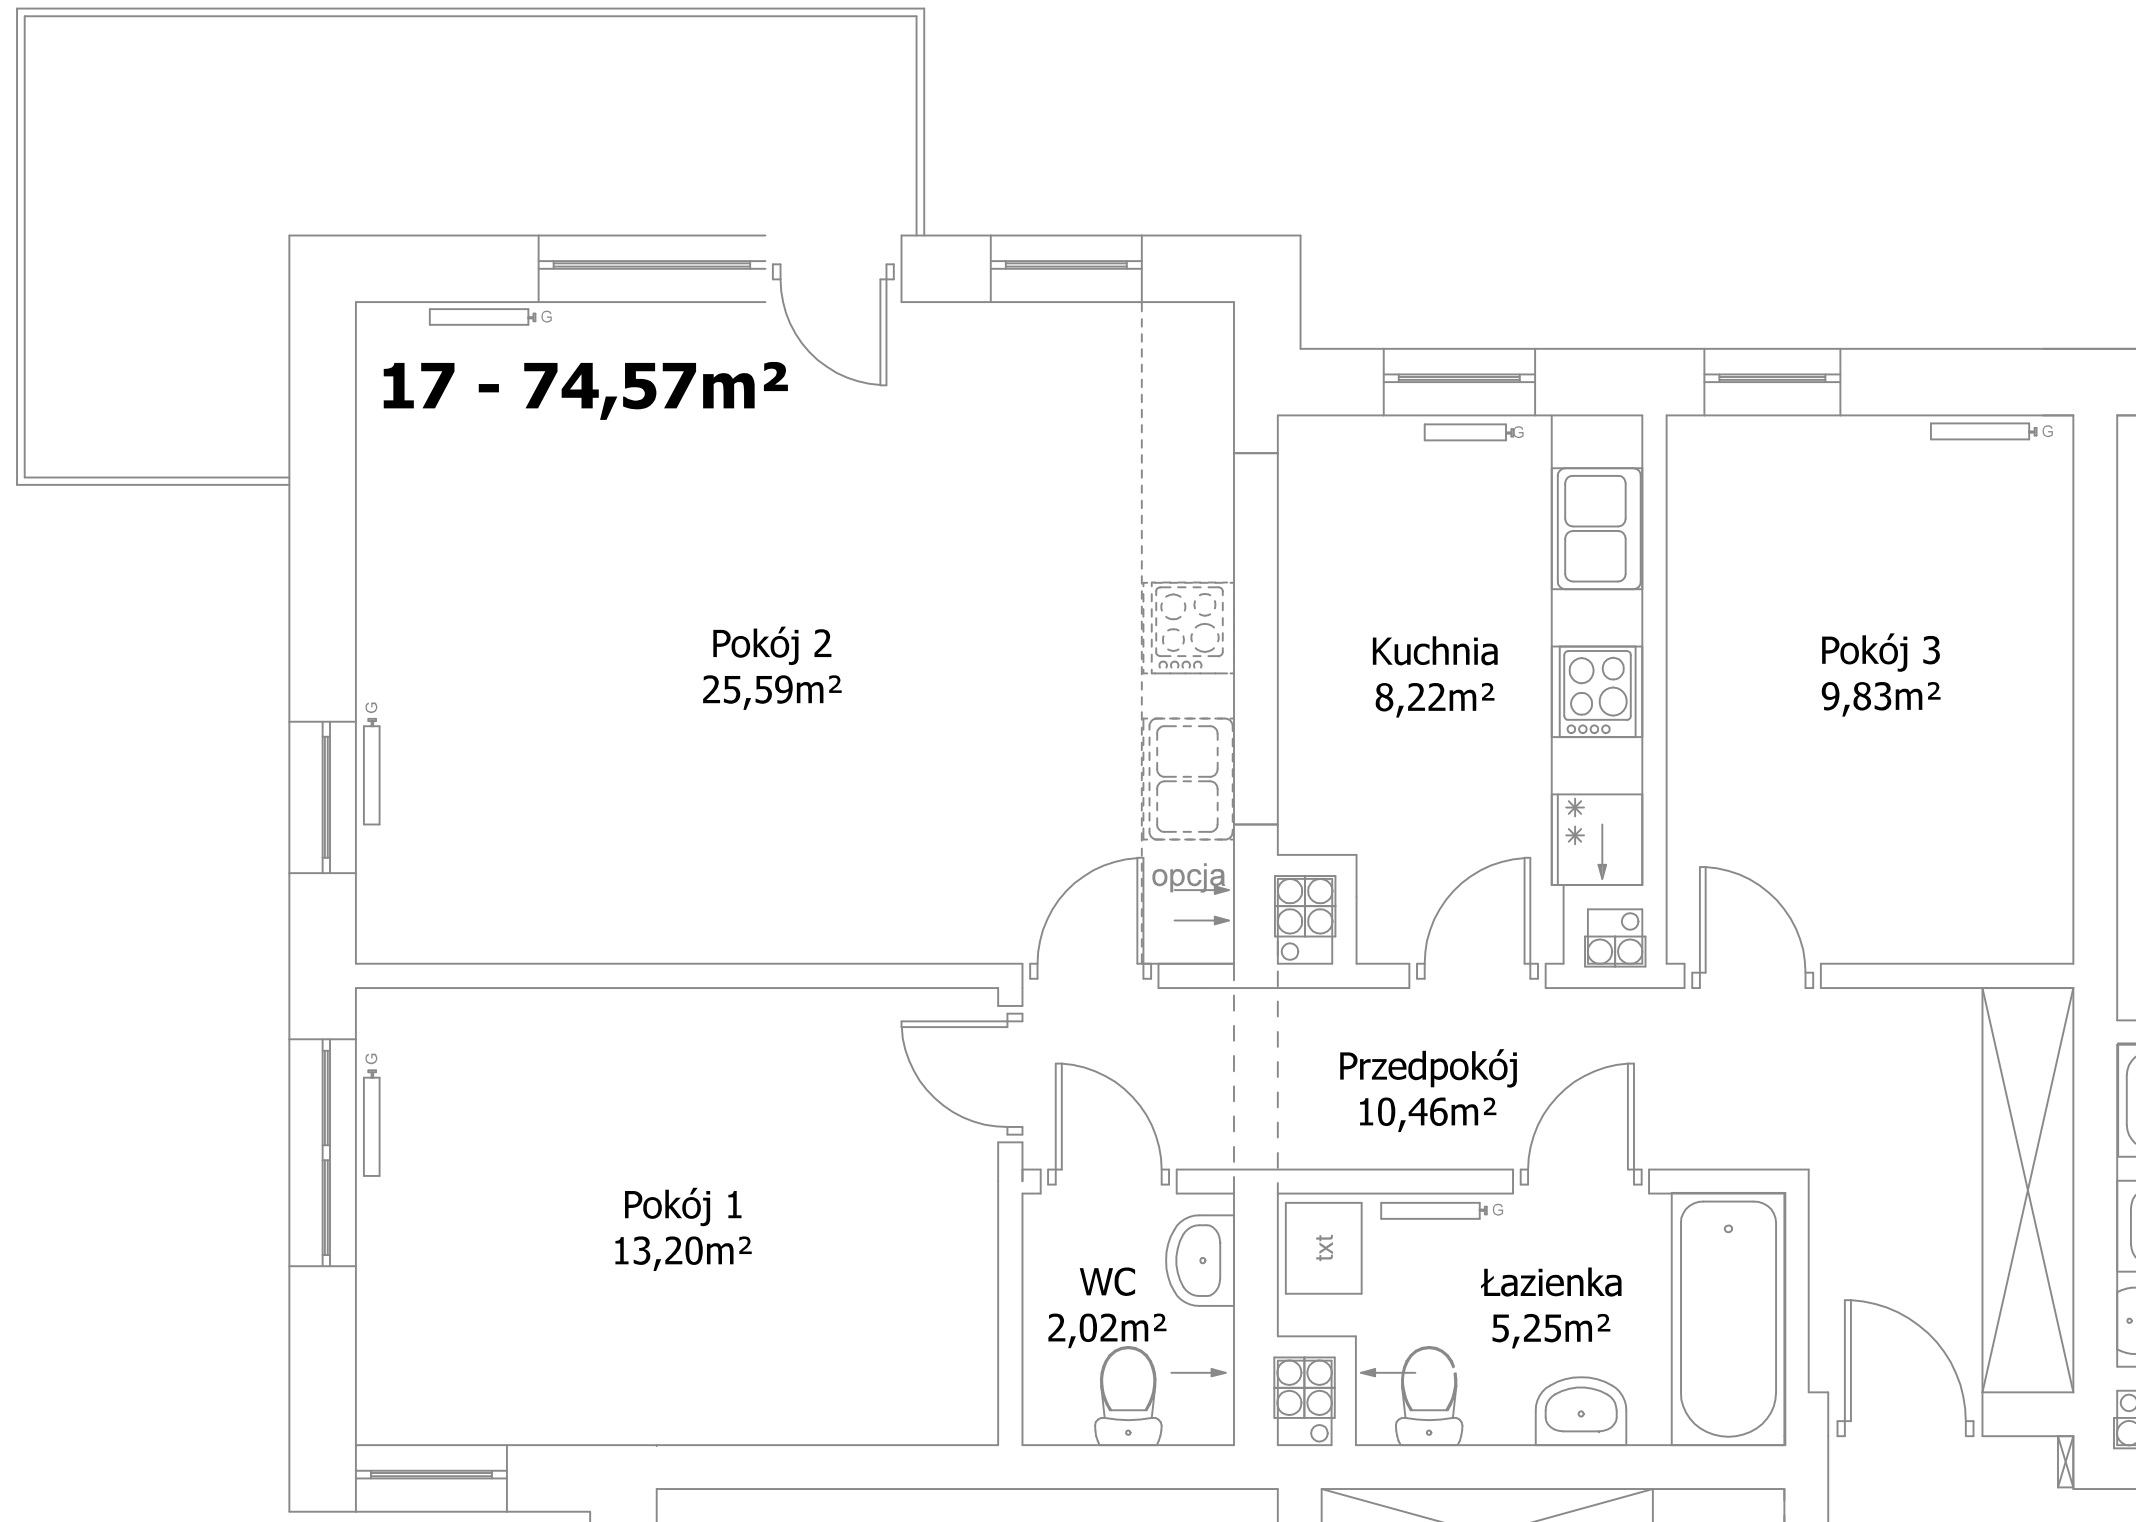

# Budynek mieszkalny wielorodzinny

ul. Sadowa dz. nr 78 KM 84 Włocławek

87-800 Włocławek

**17 - 74,57m<sup>2</sup>**

Pokój 2  
25,59m<sup>2</sup>

Kuchnia  
8,22m<sup>2</sup>

Pokój 3  
9,83m<sup>2</sup>

opcja

Przedpokój  
10,46m<sup>2</sup>

Pokój 1  
13,20m<sup>2</sup>

WC  
2,02m<sup>2</sup>

Łazienka  
5,25m<sup>2</sup>

## Lokal nr 17

**74,57m<sup>2</sup>**

Pokój1	13,20m <sup>2</sup>
Pokój2	25,59m <sup>2</sup>
Pokój3	9,83m <sup>2</sup>
Kuchnia	8,22m <sup>2</sup>
Łazienka	5,25m <sup>2</sup>
WC	2,02m <sup>2</sup>
Przedpokój	10,46m <sup>2</sup>