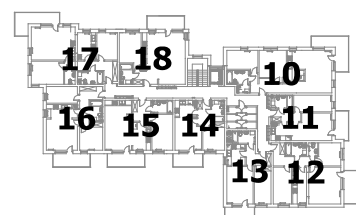

# Budynek mieszkalny wielorodzinny

ul. Sadowa dz. nr 78 KM 84 Włocławek

87-800 Włocławek

**17 - 74,57m<sup>2</sup>**

Pokój 2  
25,59m<sup>2</sup>

Kuchnia  
8,22m<sup>2</sup>

Pokój 3  
9,83m<sup>2</sup>

opcja

Przedpokój  
10,46m<sup>2</sup>

Pokój 1  
13,20m<sup>2</sup>

WC  
2,02m<sup>2</sup>

Łazienka  
5,25m<sup>2</sup>

## Lokal nr 17

**74,57m<sup>2</sup>**

Pokój1	13,20m <sup>2</sup>
Pokój2	25,59m <sup>2</sup>
Pokój3	9,83m <sup>2</sup>
Kuchnia	8,22m <sup>2</sup>
Łazienka	5,25m <sup>2</sup>
WC	2,02m <sup>2</sup>
Przedpokój	10,46m <sup>2</sup>