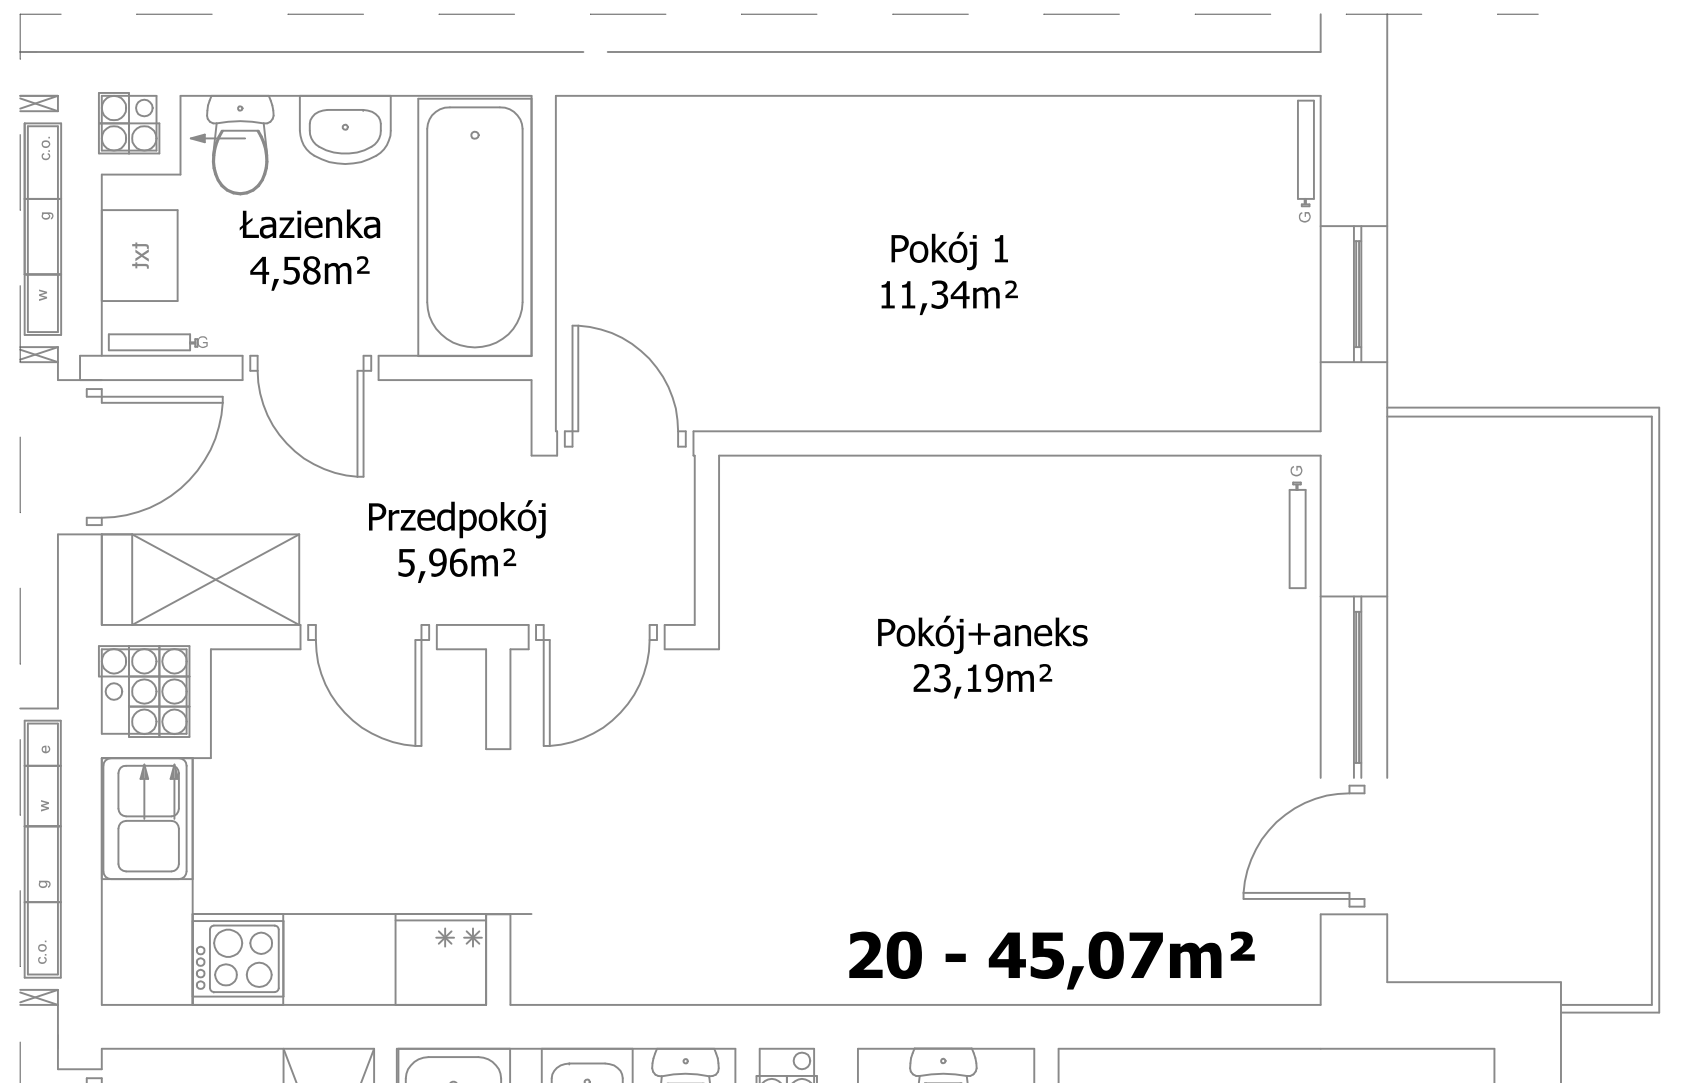

# Budynek mieszkalny wielorodzinny

ul. Sadowa dz. nr 78 KM 84 Włocławek

87-800 Włocławek

**20 - 45,07m<sup>2</sup>**

<b>Lokal nr 20</b>	<b>45,07m<sup>2</sup></b>
Pokój+aneks	23,19m <sup>2</sup>
Pokój1	11,34m <sup>2</sup>
Łazienka	4,58m <sup>2</sup>
Przedpokój	5,96m <sup>2</sup>