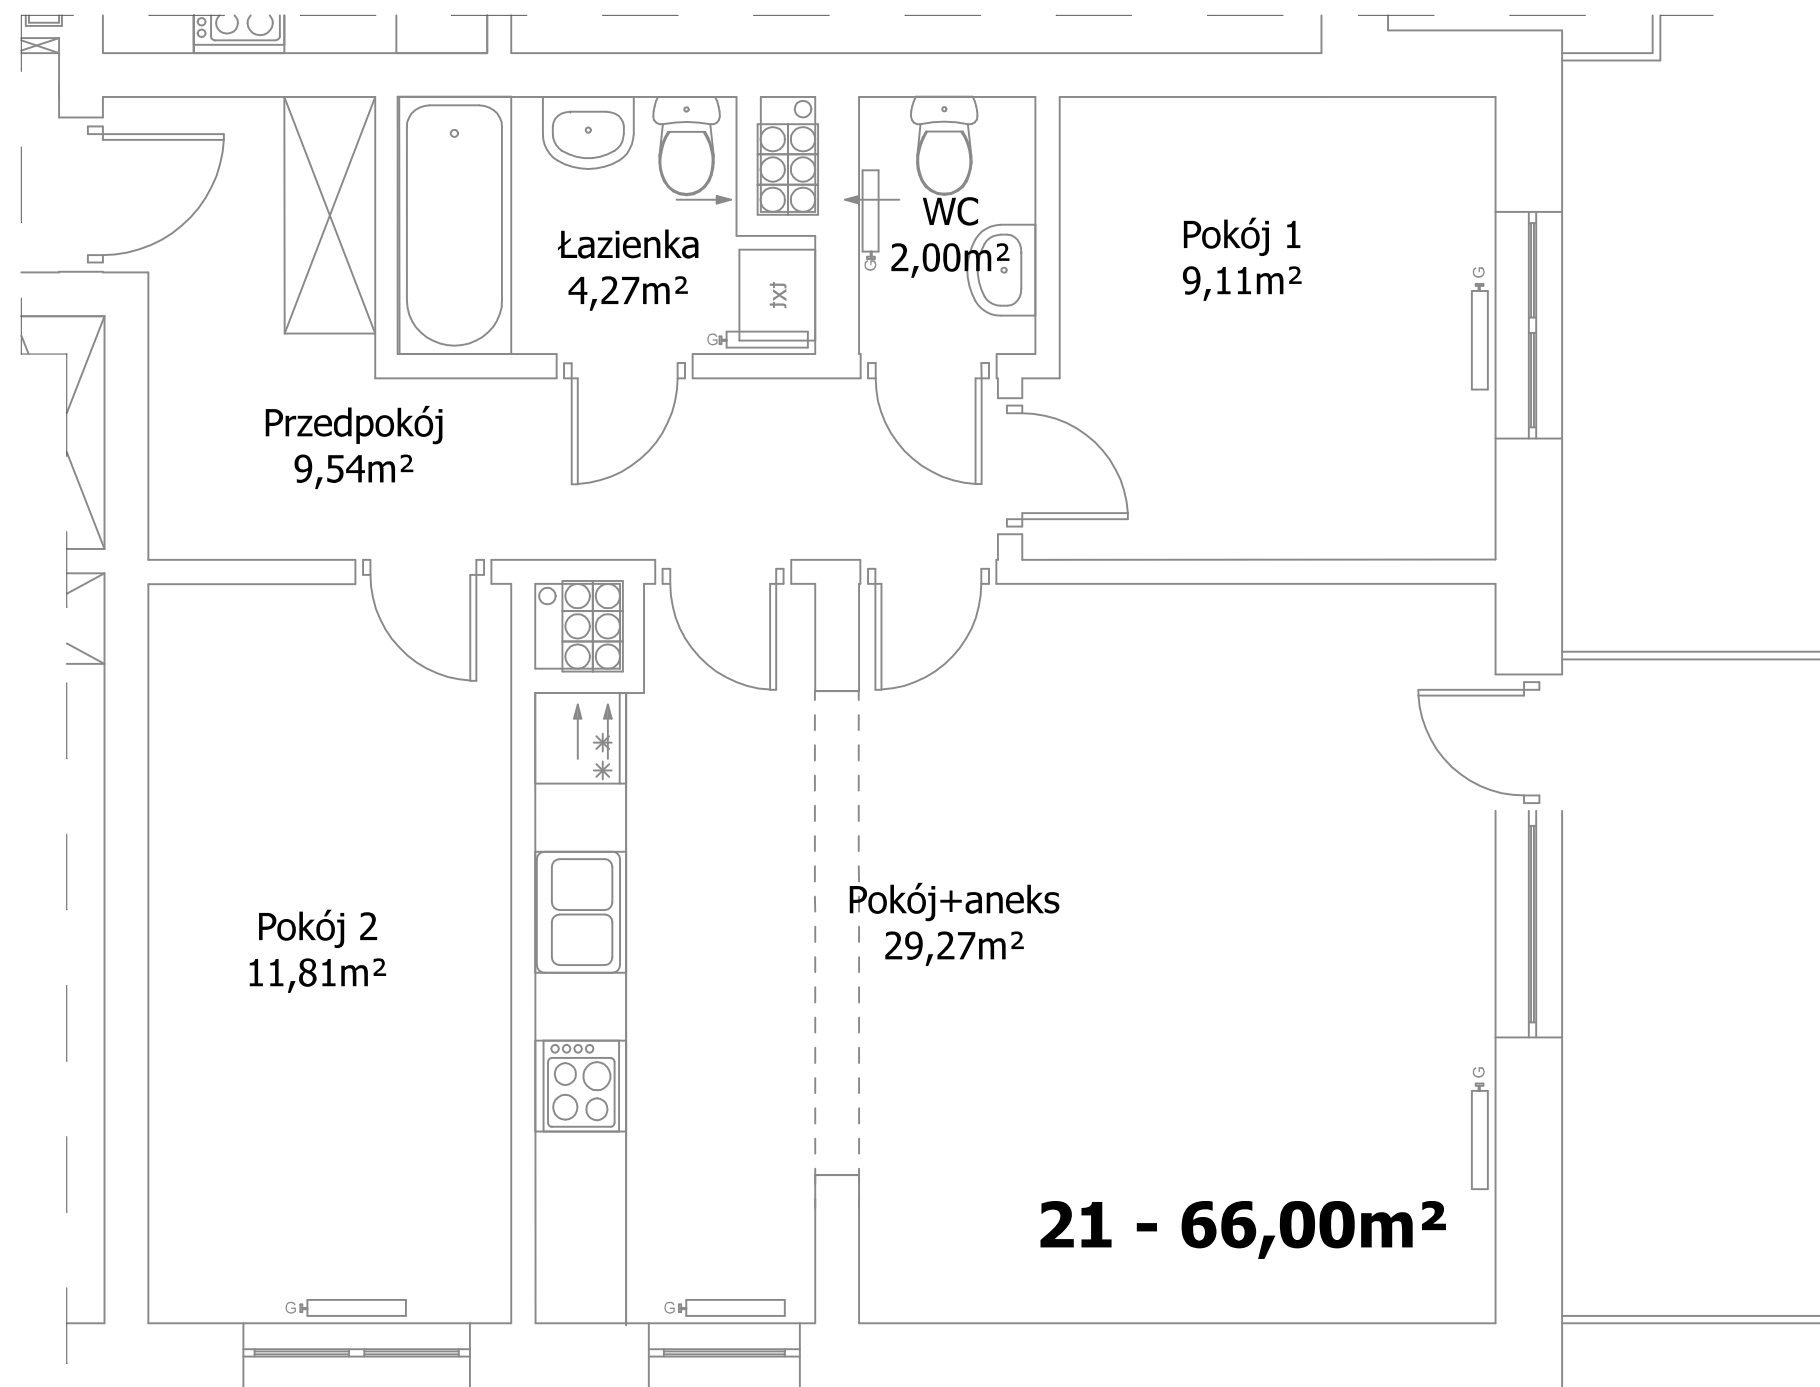

# Budynek mieszkalny wielorodzinny

ul. Sadowa dz. nr 78 KM 84 Włocławek

87-800 Włocławek

<b>Lokal nr 21</b>	<b>66,00m<sup>2</sup></b>
Pokój+aneks	29,27m <sup>2</sup>
Pokój1	9,11m <sup>2</sup>
Pokój2	11,81m <sup>2</sup>
Łazienka	4,27m <sup>2</sup>
WC	2,00m <sup>2</sup>
Przedpokój	9,54m <sup>2</sup>