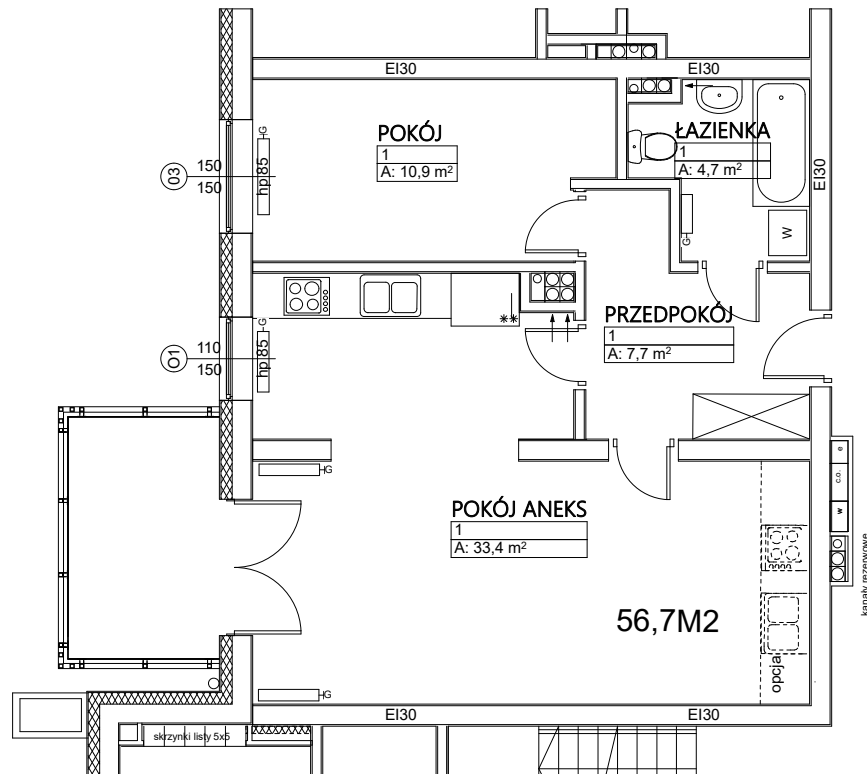

Budynek mieszkalny wielorodzinny Wrocław ul. Żytnia

MIESZKANIE NR 1 PARTER 56,7 m²

POKÓJ+ANEKS	33,4 m²
POKÓJ	10,9 m²
PRZEDPOKÓJ	7,7 m²
ŁAZIENKA	4,7 m²

Uwaga! Sposób umiejscowienia szaf i mebli ma charakter orientacyjny