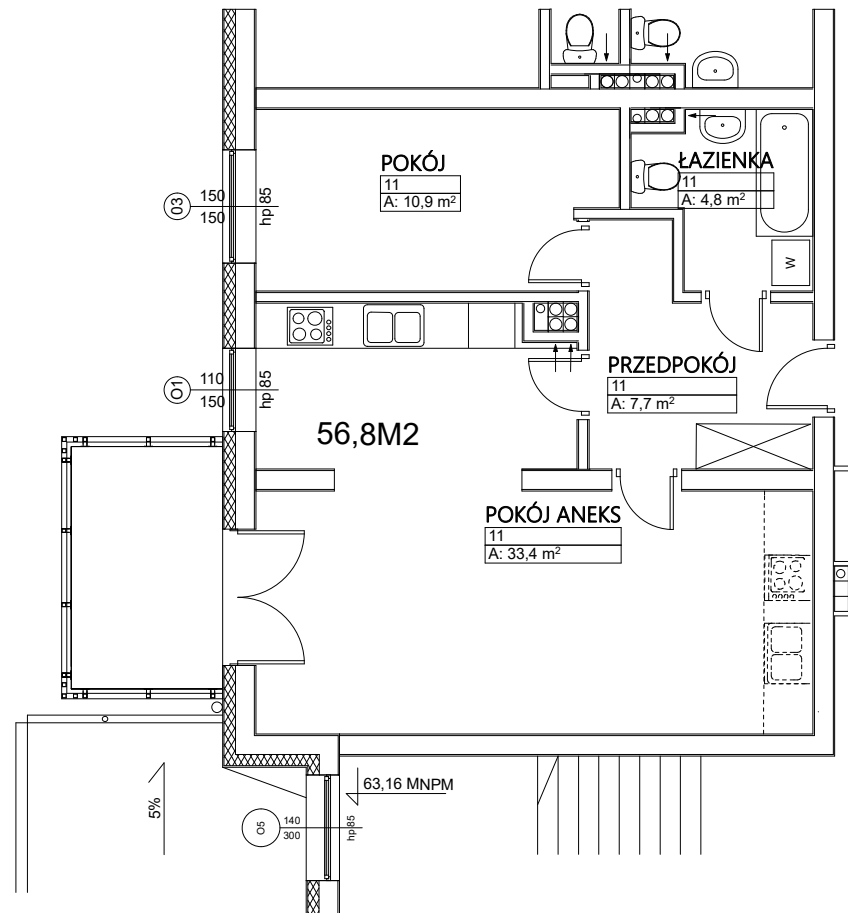

Budynek mieszkalny wielorodzinny Wrocław ul. Żytnia

MIESZKANIE NR 11 PIĘTRO 56,8 m²

POKÓJ+ANEKS	33,4 m ²
POKOJ	10,9 m ²
PRZEDPOKÓJ	7,7 m ²
ŁAZIENKA	4,8 m ²

Uwaga! Sposób umiejscowienia szaf i mebli ma charakter orientacyjny