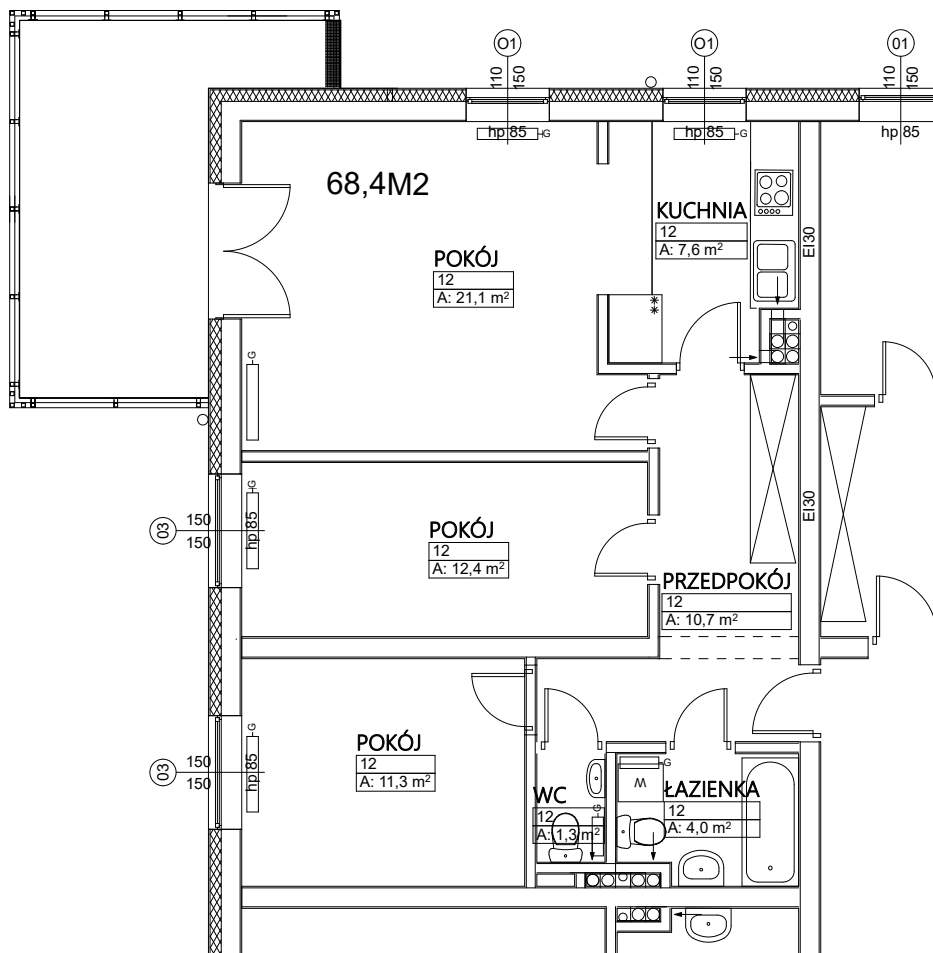

Budynek mieszkalny wielorodzinny Wrocław ul. Żytnia

MIESZKANIE NR 12 PIĘTRO 68,4 m²

POKÓJ	21,1 m ²
POKÓJ	12,4 m ²
POKÓJ	11,3 m ²
KUCHNIA	7,6 m ²
PRZEDPOKÓJ	10,7 m ²
ŁAZIENKA	4,0 m ²
WC	1,3 m ²

Uwaga! Sposób umiejscowienia szaf i mebli ma charakter orientacyjny