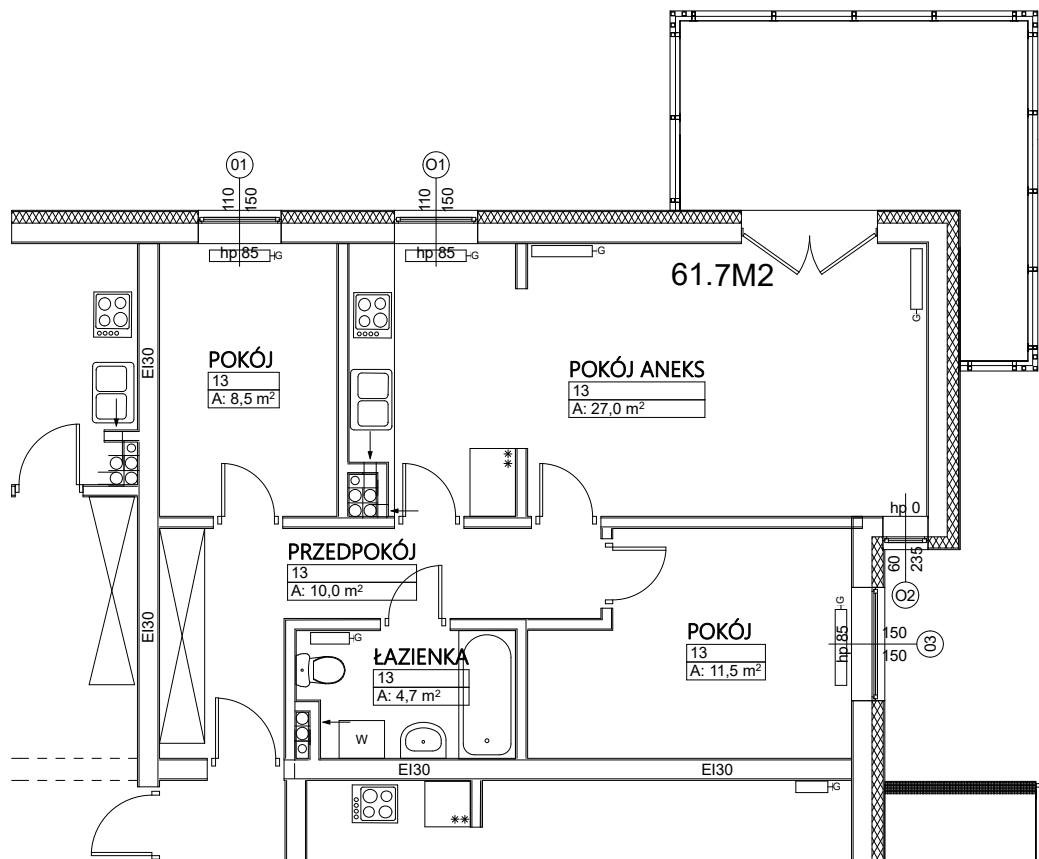

Budynek mieszkalny wielorodzinny Wrocław ul. Żytnia

MIESZKANIE NR 13 PIĘTRO 61,7 m²

POKÓJ+ANEKS	27,0 m ²
POKÓJ	11,5 m ²
POKÓJ	8,5 m ²
PRZEDPOKÓJ	10,0 m ²
ŁAZIENKA	4,7m ²

Uwaga! Sposób umiejscowienia szaf i mebli ma charakter orientacyjny