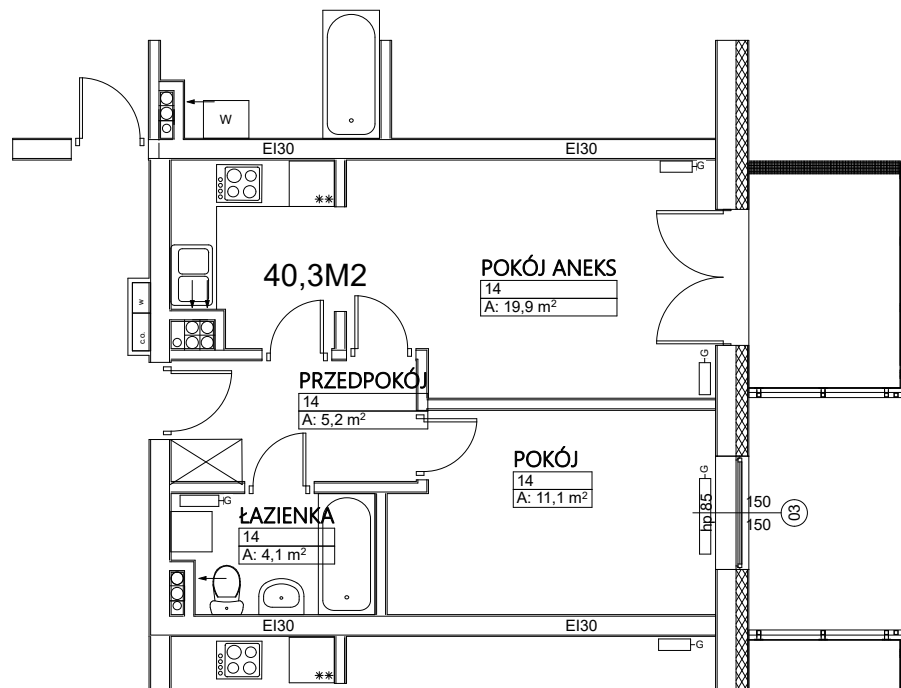

# Budynek mieszkalny wielorodzinny Wrocław ul. Żytnia

MIESZKANIE NR 14 PIĘTRO 40,3 m<sup>2</sup>

POKÓJ+ANEKS	19,9 m <sup>2</sup>
POKÓJ	11,1 m <sup>2</sup>
PRZEDPOKÓJ	5,2 m <sup>2</sup>
ŁAZIENKA	4,1 m <sup>2</sup>

**Uwaga! Sposób umiejscowienia szaf i mebli ma charakter orientacyjny**