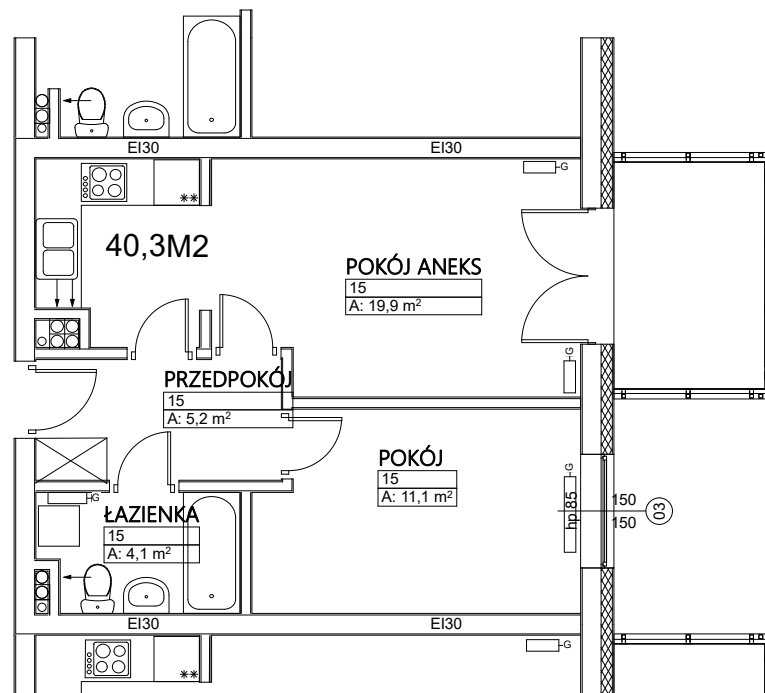

Budynek mieszkalny wielorodzinny Wrocław ul. Żytnia

MIESZKANIE NR 15 PIĘTRO 40,3 m²

POKÓJ+ANEKS	19,9 m ²
POKÓJ	11,1 m ²
PRZEDPOKÓJ	5,2 m ²
ŁAZIENKA	4,1 m ²

Uwaga! Sposób umiejscowienia szaf i mebli ma charakter orientacyjny