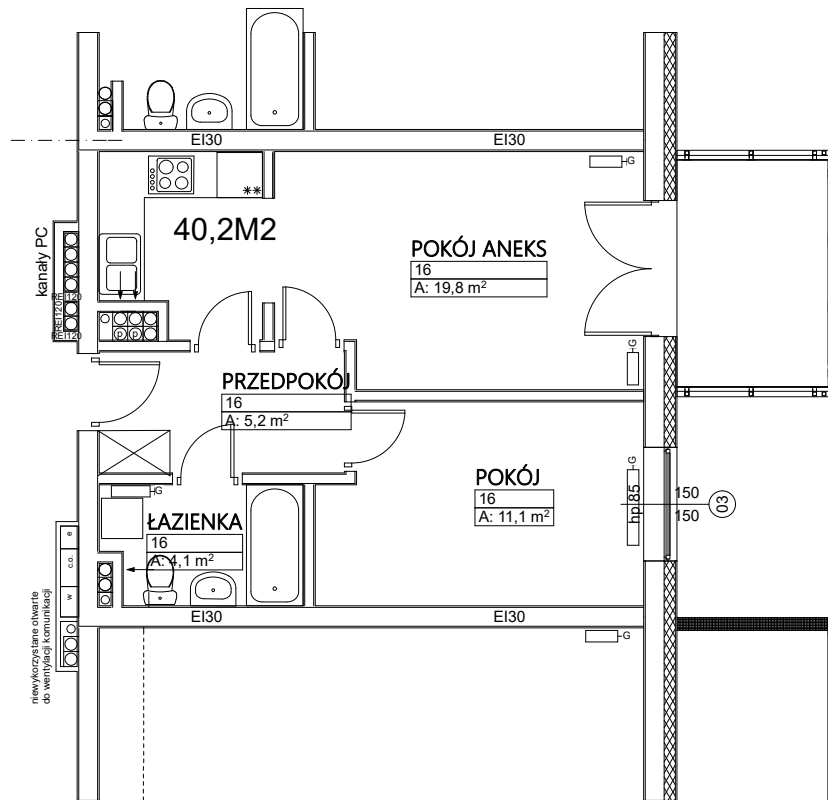

Budynek mieszkalny wielorodzinny Wrocław ul. Żytnia

MIESZKANIE NR 16 PIĘTRO 40,2 m²

| | |
|-------------|---------------------|
| POKÓJ+ANEKS | 19,8 m ² |
| POKÓJ | 11,1 m ² |
| PRZEDPOKÓJ | 5,2 m ² |
| ŁAZIENKA | 4,1 m ² |

Uwaga! Sposób umiejscowienia szaf i mebli ma charakter orientacyjny