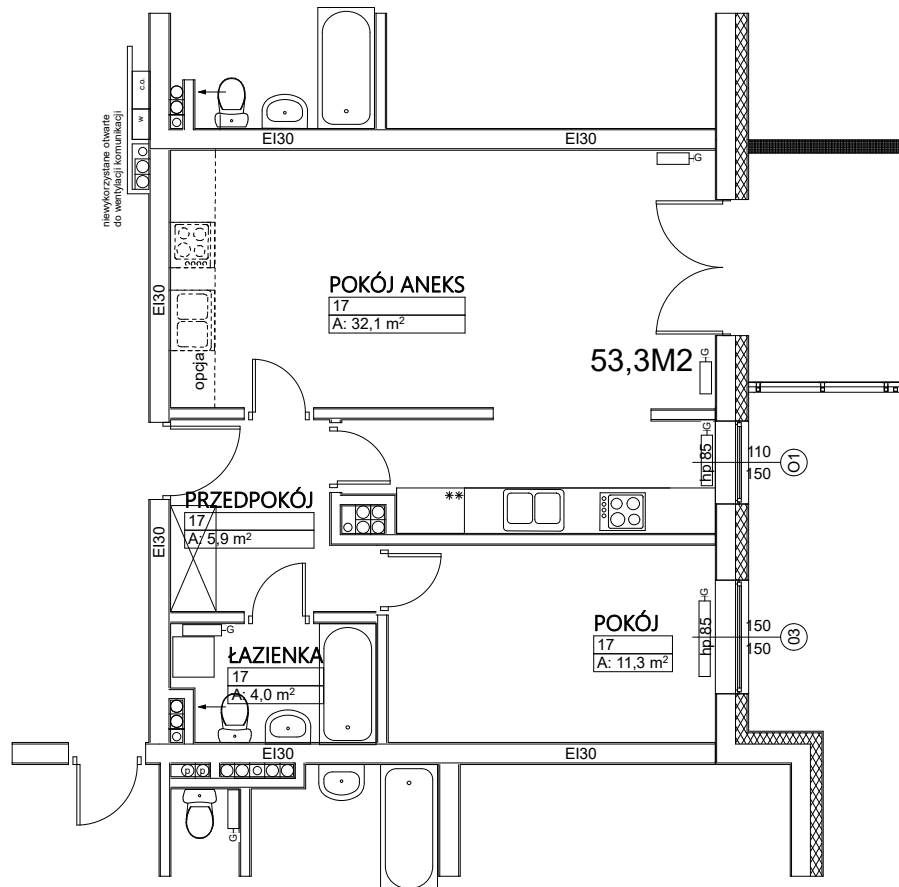

Budynek mieszkalny wielorodzinny Wrocław ul. Żytnia

MIESZKANIE NR 17 PIĘTRO 53,3 m²

POKÓJ+ANEKS	32,1 m ²
POKÓJ	11,3 m ²
PRZEDPOKÓJ	5,9 m ²
ŁAZIENKA	4,0 m ²

Uwaga! Sposób umiejscowienia szaf i mebli ma charakter orientacyjny