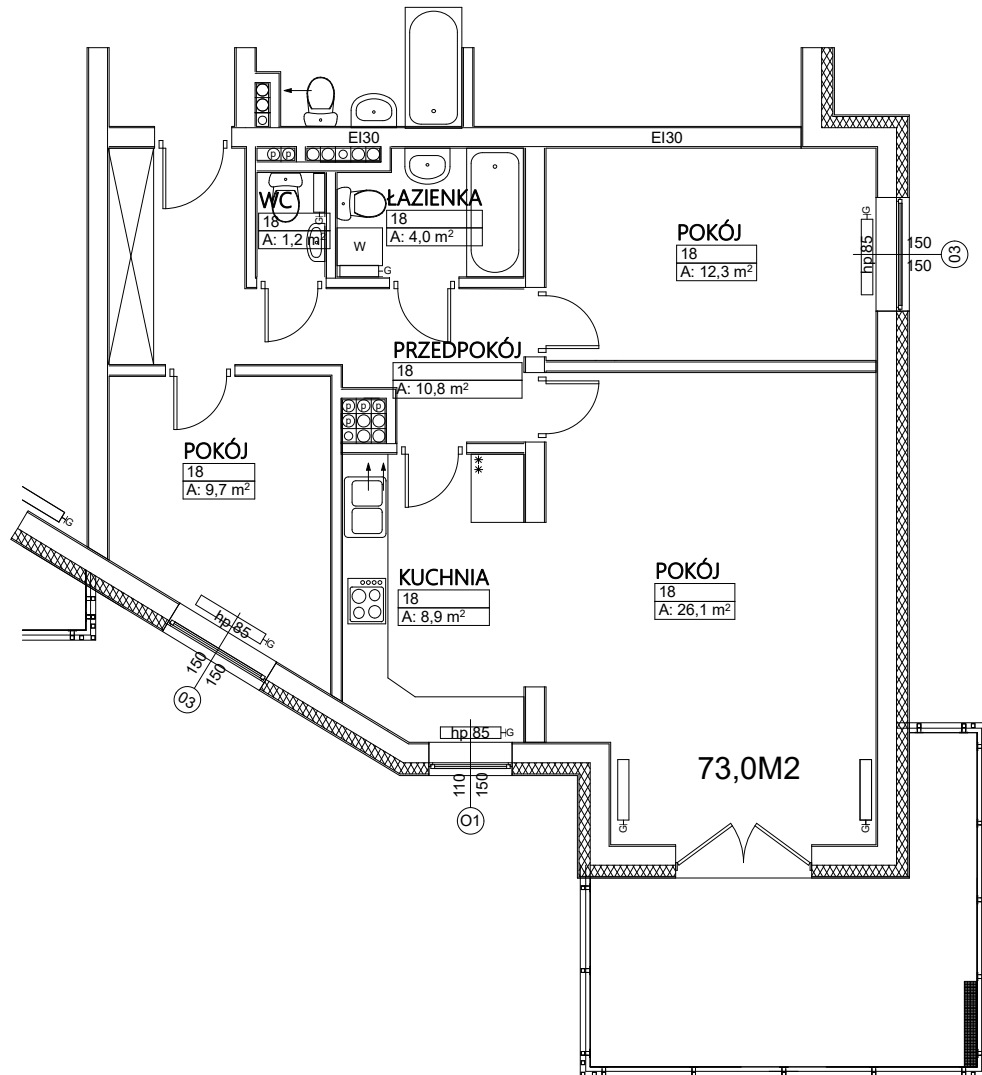

Budynek mieszkalny wielorodzinny Wrocław ul. Żytnia

MIESZKANIE NR 18 PIĘTRO 73,0 m²

POKÓJ	26,1 m ²
KUCHNIA	8,9 m ²
POKÓJ	9,7 m ²
POKÓJ	12,3 m ²
PRZEDPOKÓJ	10,8 m ²
ŁAZIENKA	4,0 m ²
WC	1,2 m ²

Uwaga! Sposób umiejscowienia szaf i mebli ma charakter orientacyjny