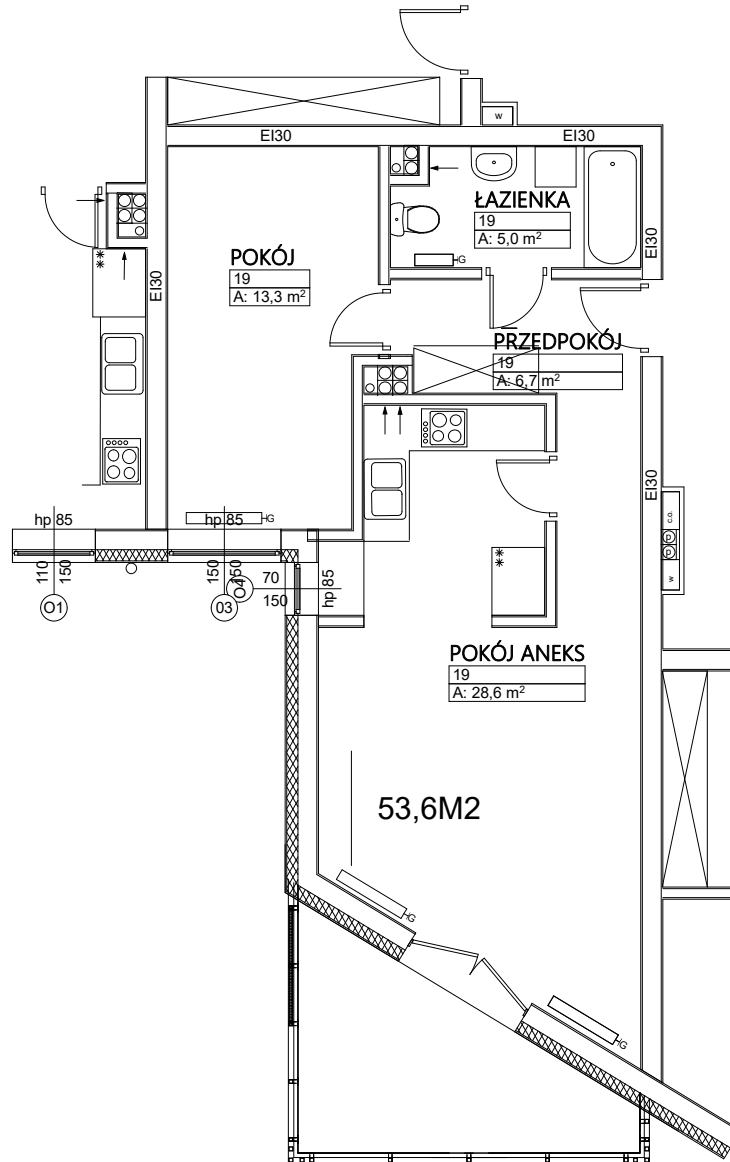

# Budynek mieszkalny wielorodzinny Wrocław ul. Żytnia

MIESZKANIE NR 19 PIĘTRO 53,6 m<sup>2</sup>

POKÓJ+ANEKS	28,6 m <sup>2</sup>
POKÓJ	13,3 m <sup>2</sup>
PRZEDPOKÓJ	6,7 m <sup>2</sup>
ŁAZIENKA	5,0 m <sup>2</sup>

**Uwaga! Sposób umiejscowienia szaf i mebli ma charakter orientacyjny**