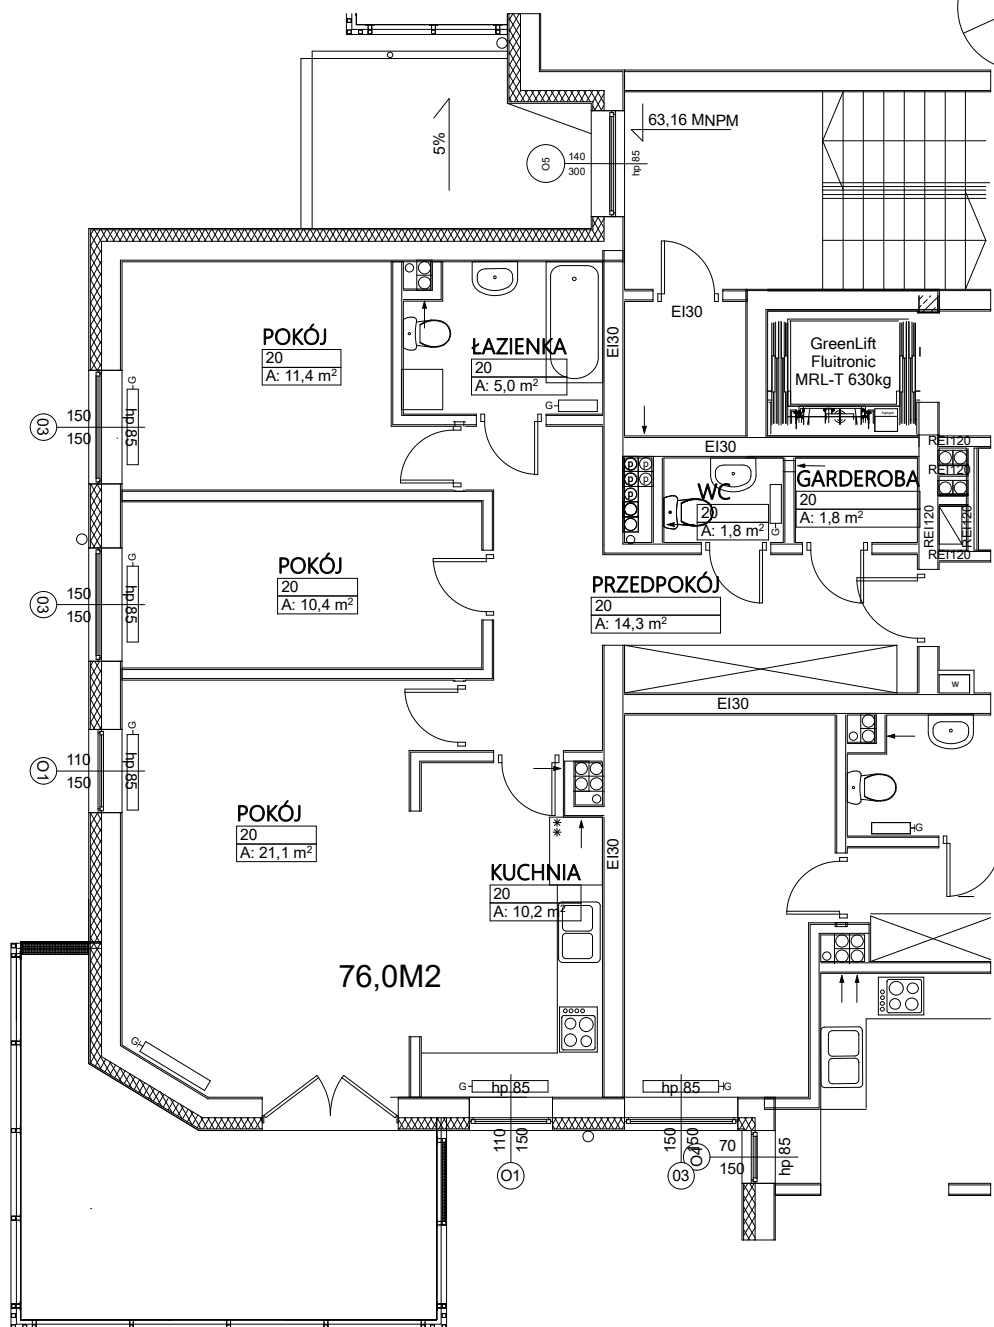

Budynek mieszkalny wielorodzinny Wrocław ul. Żytnia

MIESZKANIE NR 20 PARTER 76,0 m²

POKÓJ	21,1 m ²
KUCHNIA	10,2 m ²
POKÓJ	10,4 m ²
POKÓJ	11,4 m ²
PRZEDPOKÓJ	14,3 m ²
ŁAZIENKA	5,0 m ²
WC	1,8 m ²
GARDEROBA	1,8 m ²

Uwaga! Sposób umiejscowienia szaf i mebli ma charakter orientacyjny