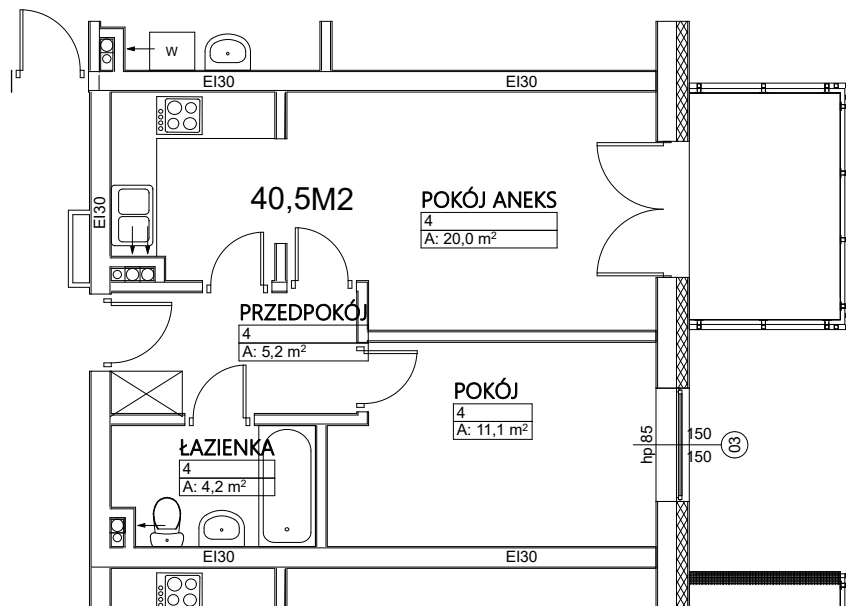

Budynek mieszkalny wielorodzinny Wrocław ul. Żytnia

MIESZKANIE NR 4 PARTER 40,5 m²

POKÓJ+ANEKS	20,0 m ²
POKÓJ	11,1 m ²
PRZEDPOKÓJ	5,2 m ²
ŁAZIENKA	4,2 m ²

Uwaga! Sposób umiejscowienia szaf i mebli ma charakter orientacyjny