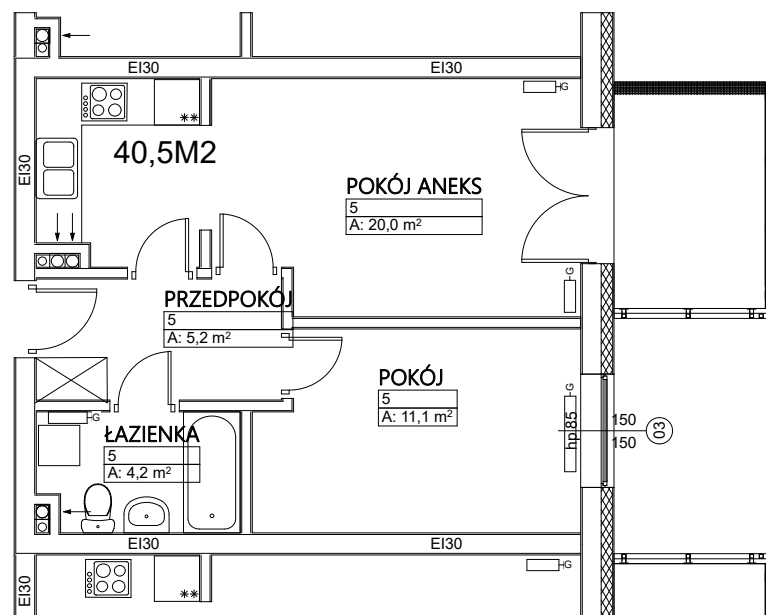

# Budynek mieszkalny wielorodzinny Wrocław ul. Żytnia

MIESZKANIE NR 5 PARTER 40,5 m<sup>2</sup>

POKÓJ+ANEKS	20,0 m <sup>2</sup>
POKÓJ	11,1 m <sup>2</sup>
PRZEDPOKÓJ	5,2 m <sup>2</sup>
ŁAZIENKA	4,2 m <sup>2</sup>

**Uwaga! Sposób umiejscowienia szaf i mebli ma charakter orientacyjny**