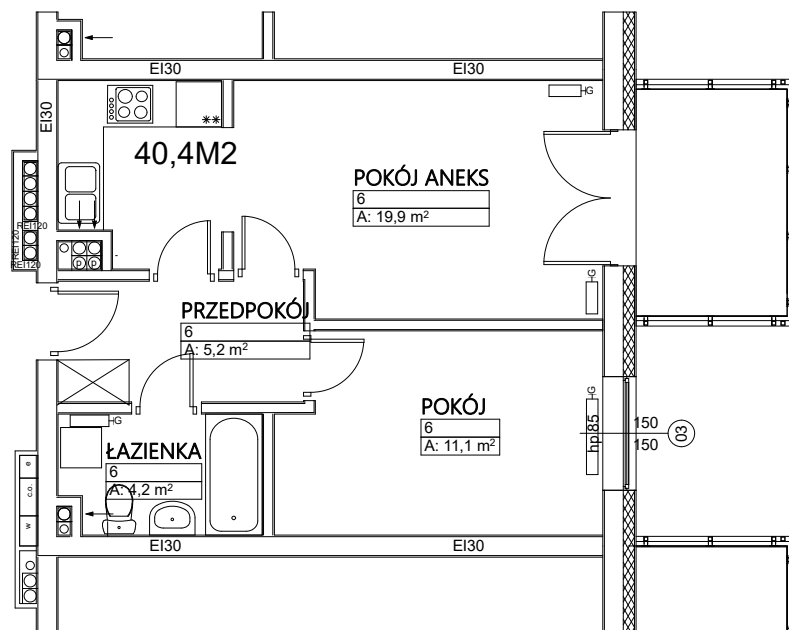

# Budynek mieszkalny wielorodzinny Wrocław ul. Żytnia

MIESZKANIE NR 6 PARTER 40,4 m<sup>2</sup>

POKÓJ+ANEKS	19,9 m <sup>2</sup>
POKÓJ	11,1 m <sup>2</sup>
PRZEDPOKÓJ	5,2 m <sup>2</sup>
ŁAZIENKA	4,2 m <sup>2</sup>

**Uwaga! Sposób umiejscowienia szaf i mebli ma charakter orientacyjny**