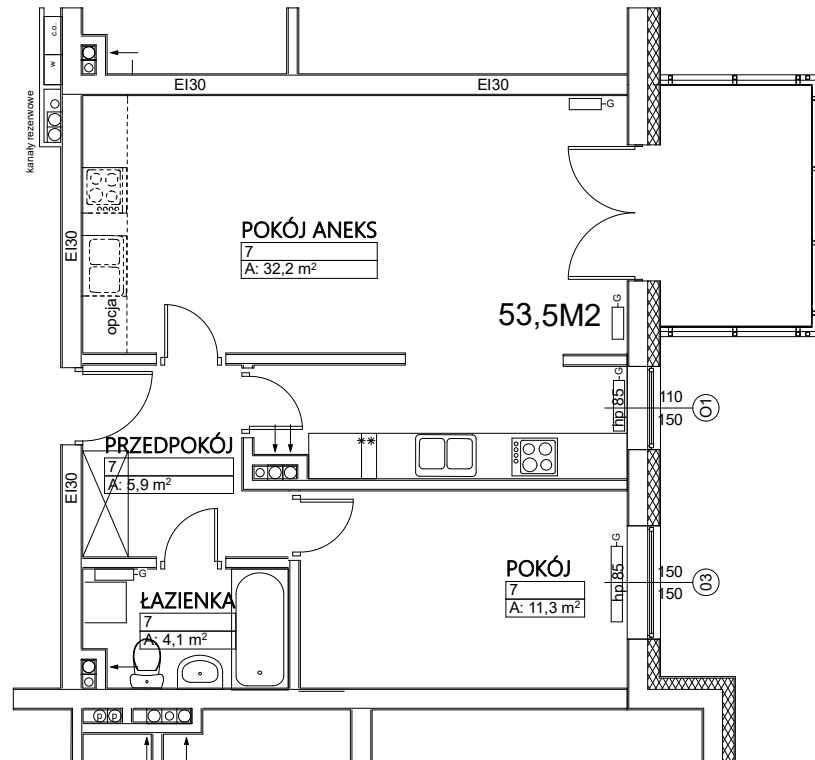

Budynek mieszkalny wielorodzinny Wrocław ul. Żytnia

MIESZKANIE NR 7 PARTER 53,5 m²

POKÓJ+ANEKS	32,2 m ²
POKÓJ	11,3 m ²
PRZEDPOKÓJ	5,9 m ²
ŁAZIENKA	4,1 m ²

Uwaga! Sposób umiejscowienia szaf i mebli ma charakter orientacyjny