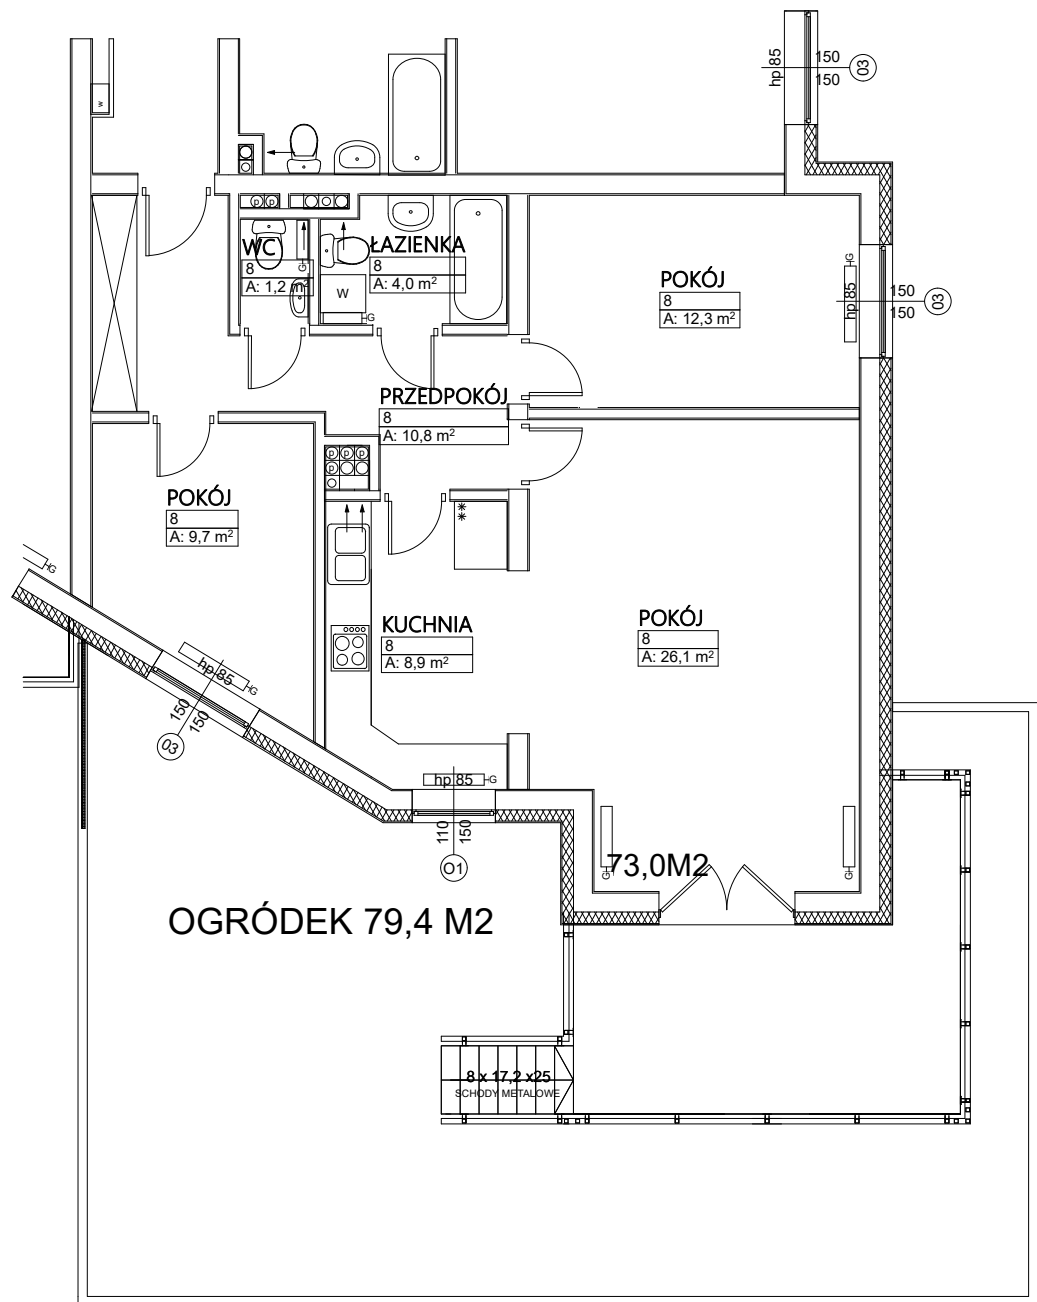

Budynek mieszkalny wielorodzinny Wrocław ul. Żytnia

MIESZKANIE NR 8 PARTER 73,0 m²

POKÓJ	26,1 m ²
KUCHNIA	8,9 m ²
POKÓJ	9,7 m ²
POKÓJ	12,3 m ²
PRZEDPOKÓJ	10,8 m ²
ŁAZIENKA	4,0 m ²
WC	1,2 m ²

Uwaga! Sposób umiejscowienia szaf i mebli ma charakter orientacyjny