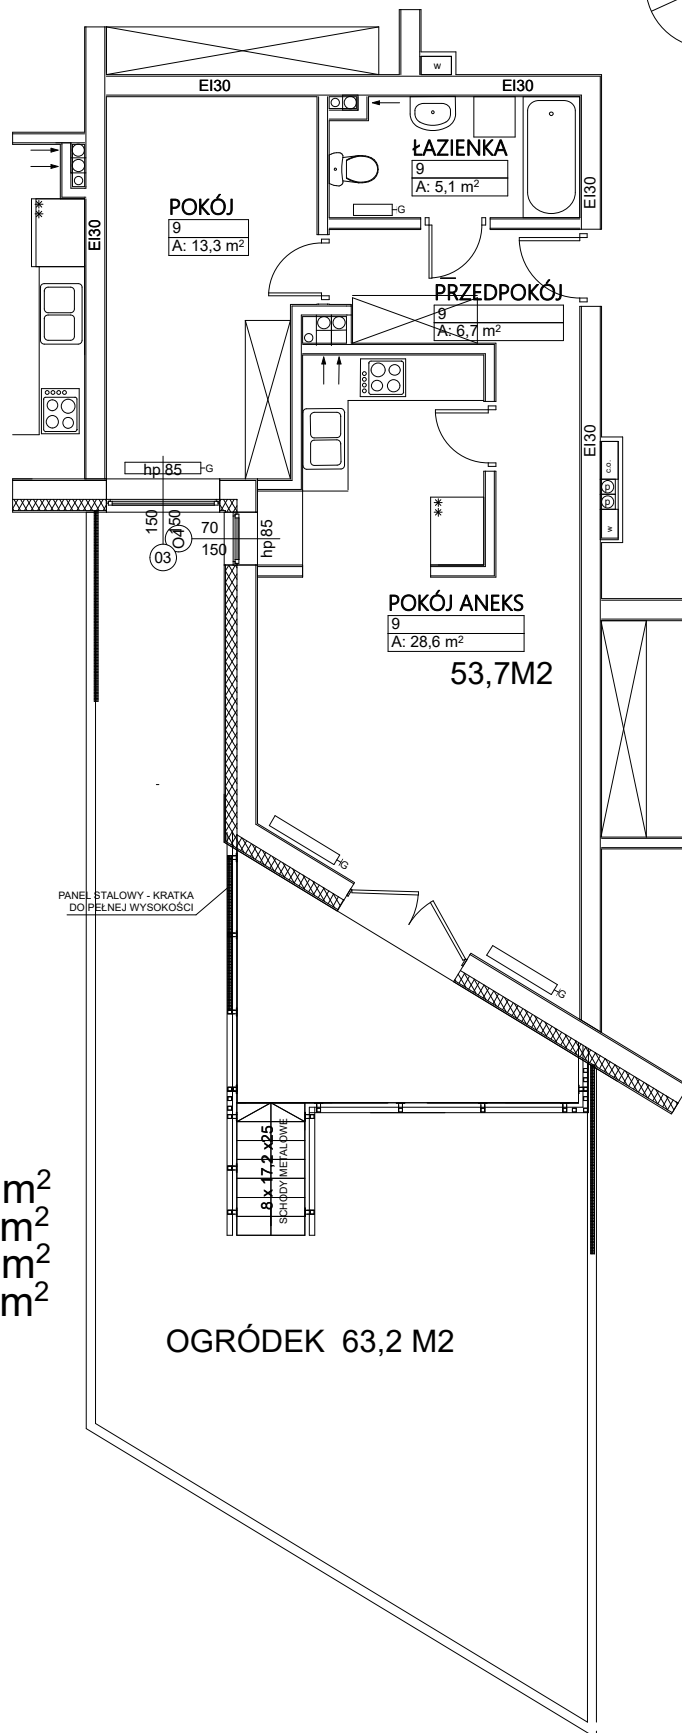

# Budynek mieszkalny wielorodzinny Wrocław ul. Żytnia

MIESZKANIE NR 9  
PARTER 53,7 m<sup>2</sup>

POKÓJ+ANEKS	28,6 m <sup>2</sup>
POKÓJ	13,3 m <sup>2</sup>
PRZEDPOKÓJ	6,7 m <sup>2</sup>
ŁAZIENKA	5,1 m <sup>2</sup>

OGRÓDEK 63,2 M2

**Uwaga! Sposób umiejscowienia szaf i mebli ma charakter orientacyjny**