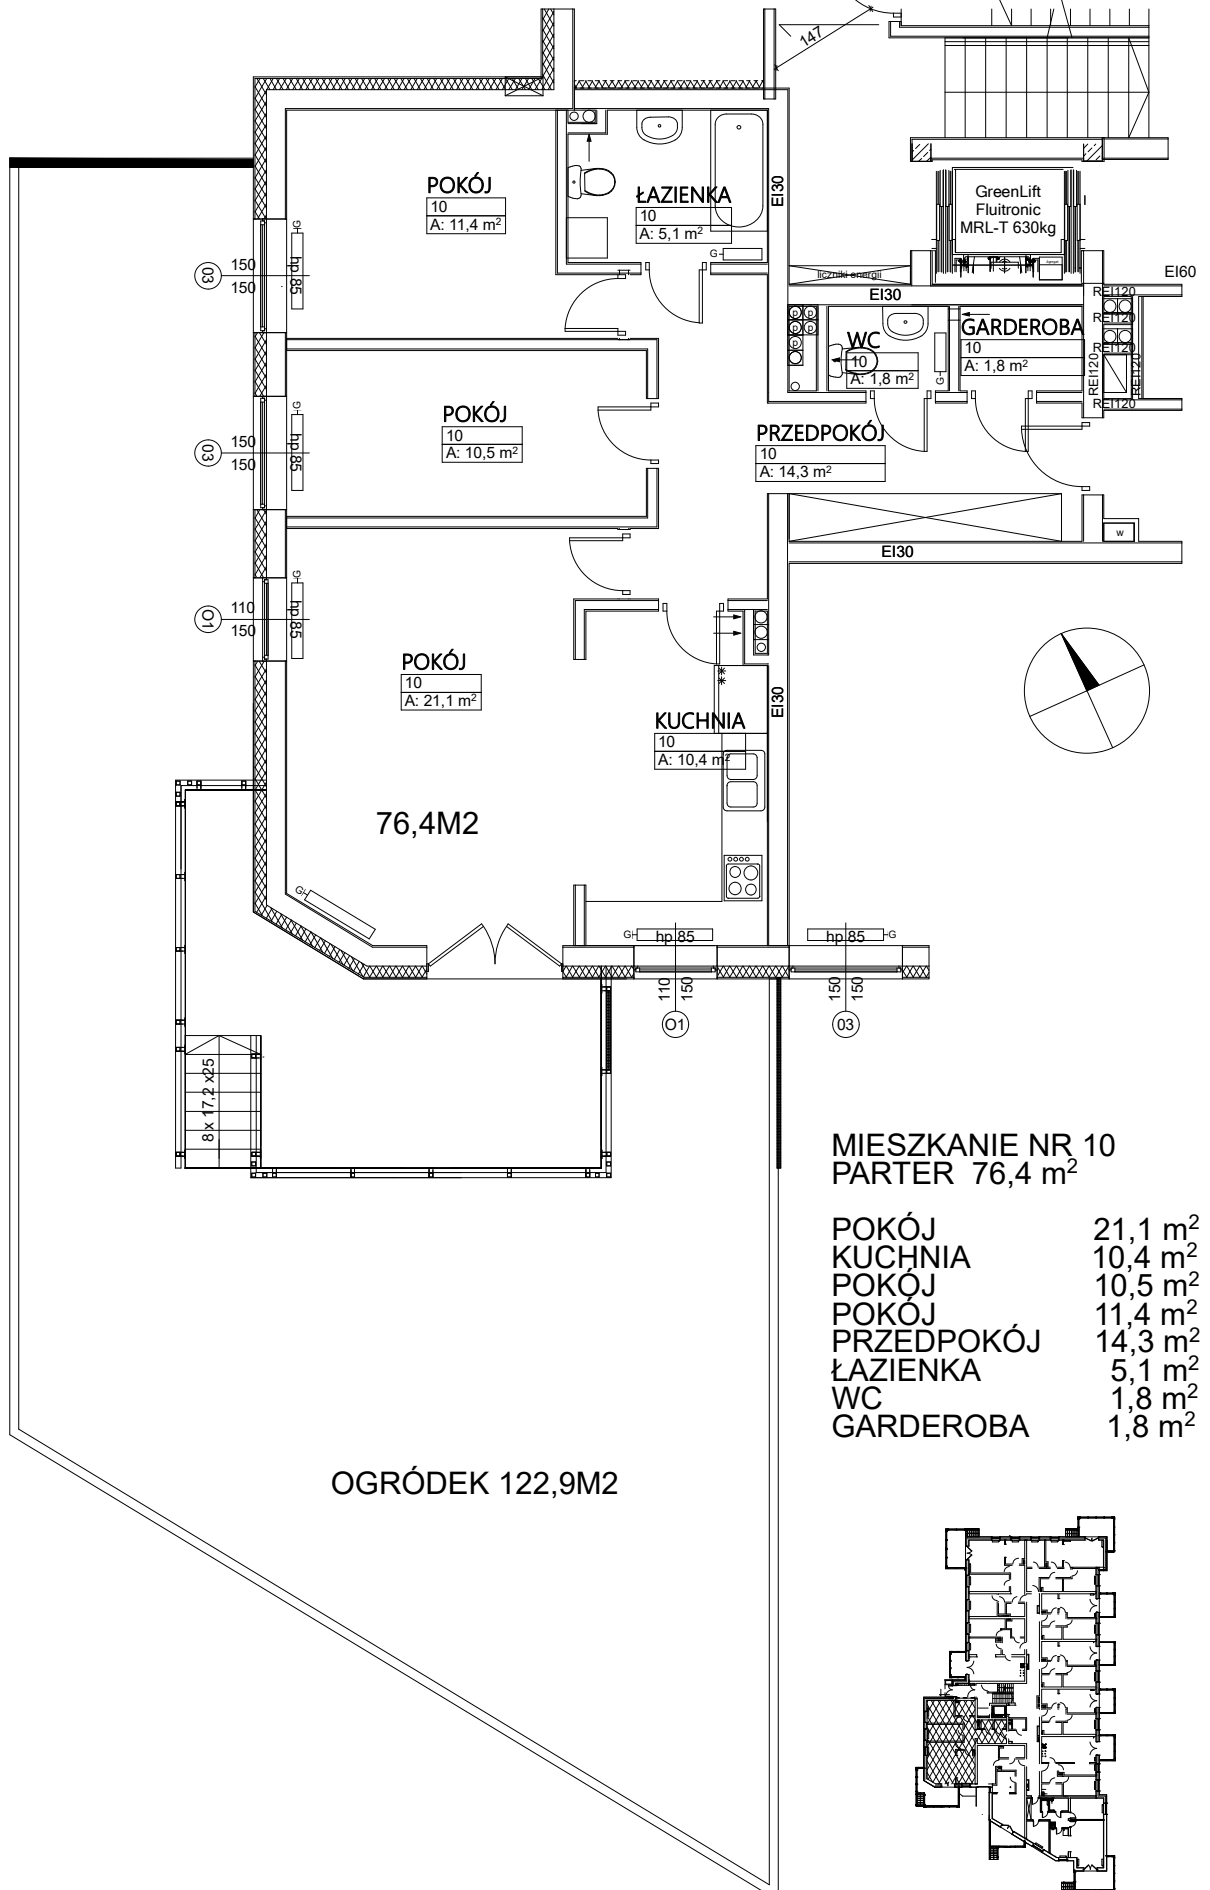

Budynek mieszkalny wielorodzinny Wrocław ul. Żytnia

MIESZKANIE NR 10
PARTER 76,4 m²

POKÓJ	21,1 m ²
KUCHNIA	10,4 m ²
POKÓJ	10,5 m ²
POKÓJ	11,4 m ²
PRZEDPOKÓJ	14,3 m ²
ŁAZIENKA	5,1 m ²
WC	1,8 m ²
GARDEROBA	1,8 m ²

OGRÓDEK 122,9M2

Uwaga! Sposób umiejscowienia szaf i mebli ma charakter orientacyjny