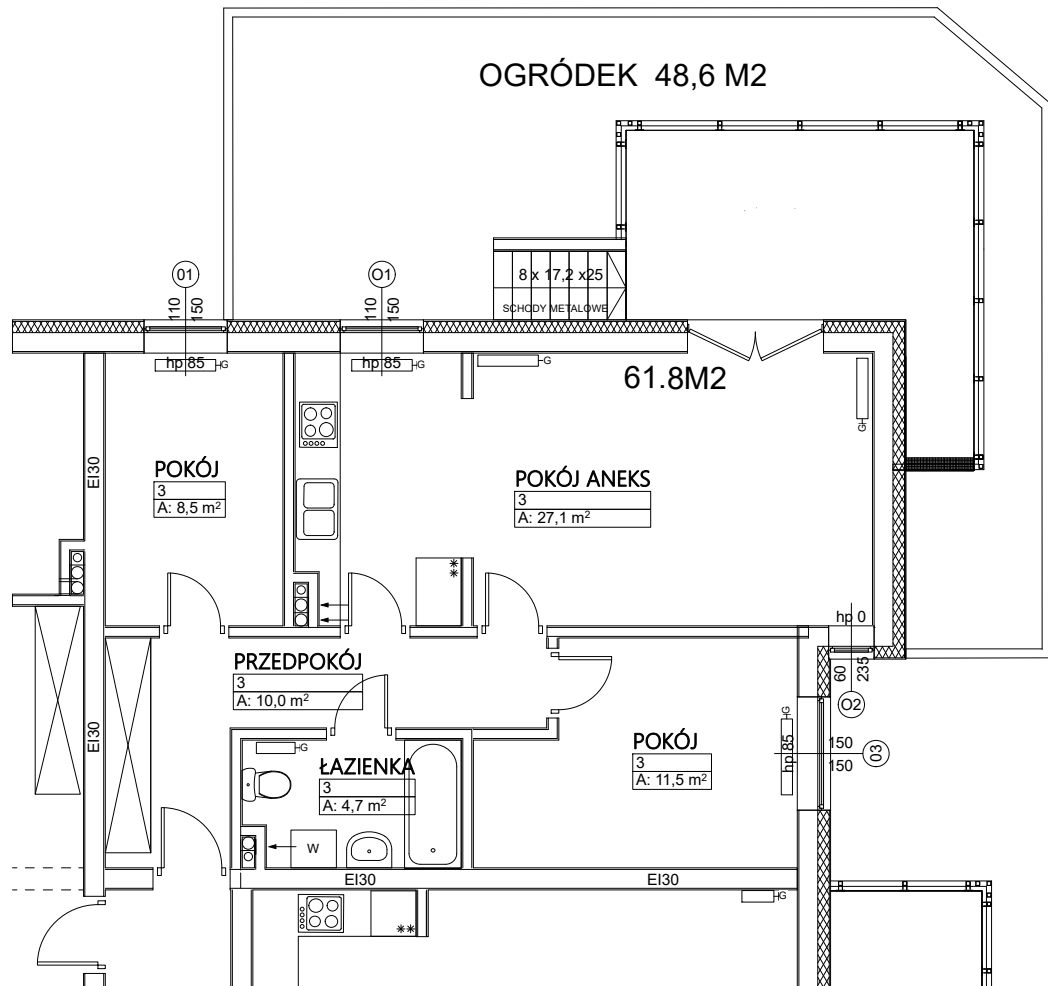

Budynek mieszkalny wielorodzinny Wrocław ul. Żytnia

MIESZKANIE NR 3 PARTER 61,8 m²

POKÓJ+ANEKS	27,1 m ²
POKÓJ	11,5 m ²
POKÓJ	8,5 m ²
PRZEDPOKÓJ	10,0 m ²
ŁAZIENKA	4,7 m ²

Uwaga! Sposób umiejscowienia szaf i mebli ma charakter orientacyjny